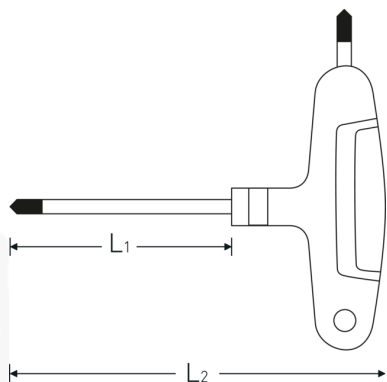

Wkrętak TORX®

10769

Art. nr 43293050
GTIN 4018754319527
Modelka 10769 T50

Oznaczenie.

Wkrętak TORX T50 Dł.130mm

Właściwości.

- z 3-częściową klamką krzyżową
- do wkrętów wewnętrznych TORX®
- chromowo-wanadowy, chromowany matowo
- czarna końcówka

Zalety.

z 3-komponentowym uchwytem typu T

Rysunek techniczny.

Atrybuty techniczne.

Profil wyjściowy	TORX®
Rozmiar profilu wyjściowego	T50
L1	130 mm
L2	165 mm

Dane logistyczne.

Głębokość mm (IFS)	146
Szerokość mm (IFS)	163
Wysokość mm (IFS)	28
Długość (w opakowaniu, mm)	410
Szerokość (w opakowaniu, mm)	200
Wysokość (w opakowaniu, mm)	57
Objętość (w opakowaniu, dm ³)	4.674 dm ³
Art. nr	43293050
Waga (brutto, kg)	0,996
Waga PAP (kg)	0,000
Waga PVC (kg)	0,016
GTIN	4018754319527
Kraj pochodzenia AWR	GERMANY
Region pochodzenia	Nordrhein-Westfalen
WEEE/ElektroG	nicht ear-pflichtig
Nr taryfy celnej	82054000
Standard pakowania	5
Waga (g)	137 g

Variants.

Art. nr	Nr modelu (ERP)	Oznaczenie	GTIN
43293008	10769 T8	Wkrętak TORX T8 Dł.80mm	4018754324477
43293009	10769 T9	Wkrętak TORX T9 Dł.80mm	4018754319442
43293010	10769 T10	Wkrętak TORX T10 Dł.100mm	4018754319459
43293015	10769 T15	Wkrętak TORX T15 Dł.100mm	4018754319466
43293020	10769 T20	Wkrętak TORX T20 Dł.100mm	4018754319473
43293025	10769 T25	Wkrętak TORX T25 Dł.110mm	4018754319480
43293027	10769 T27	Wkrętak TORX T27 Dł.110mm	4018754319497
43293030	10769 T30	Wkrętak TORX T30 Dł.130mm	4018754319503
43293040	10769 T40	Wkrętak TORX T40 Dł.130mm	4018754319510
43293045	10769 T45	Wkrętak TORX T45 Dł.130mm	4018754324484
43293050	10769 T50	Wkrętak TORX T50 Dł.130mm	4018754319527