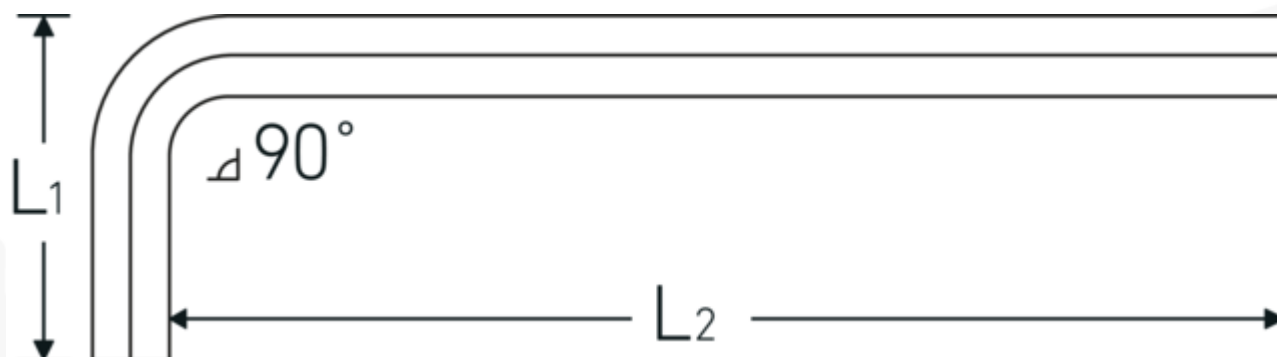

Klucze trzpieniowe

10765

Art. nr 43210005
GTIN 4018754027392
Modelka 10765 5

Oznaczenie.

Wkrętaki kątowe Wyjście sześciokątne 5mm Dł.28mm x 160mm

Właściwości.

- DIN ISO 2936
- do śrub z gniazdem sześciokątnym
- wersja długa
- stal chromowo-wanadowa, niklowane

Zalety.

DIN ISO 2936

Rysunek techniczny.

Atrybuty techniczne.

Profil wyjściowy

Sześciokąt

Dane logistyczne.

Głębokość mm (IFS)

164

Zewnętrzny sześciokąt wyjściowy (mm)	5 mm	Szerokość mm (IFS)	33
DIN	DIN ISO 2936	Wysokość mm (IFS)	6
L1	28 mm	Długość (w opakowaniu, mm)	185
L2	160 mm	Szerokość (w opakowaniu, mm)	55
Długość mm (L)	164 mm	Wysokość (w opakowaniu, mm)	16
		Objętość (w opakowaniu, dm ³)	0.1628 dm ³
		Art. nr	43210005
		Waga (brutto, kg)	0,316
		Waga PAP (kg)	0,000
		Waga PVC (kg)	0,005
		GTIN	4018754027392
		Kraj pochodzenia AWR	GERMANY
		Region pochodzenia	Hessen
		WEEE/ElektroG	nicht ear-pflichtig
		Nr taryfy celnej	82054000
		Standard pakowania	10
		Waga (g)	31 g

Variants.

Art. nr	Nr modelu (ERP)	Oznaczenie	GTIN
43210015	10765-1,5	Wkrętaki kątowe Wyjście sześciokątne 1,5mm Dł.14mm x 90mm	4018754091416
43210002	10765 2	Wkrętaki kątowe Wyjście sześciokątne 2mm Dł.16mm x 100mm	4018754027361
43210025	10765 2,5	Wkrętaki kątowe Wyjście sześciokątne 2,5mm Dł.18mm x 112mm	4018754027491
43210003	10765 3	Wkrętaki kątowe Wyjście sześciokątne 3mm Dł.20mm x 126mm	4018754027378
43210004	10765 4	Wkrętaki kątowe Wyjście sześciokątne 4mm Dł.25mm x 140mm	4018754027385
43210005	10765 5	Wkrętaki kątowe Wyjście sześciokątne 5mm Dł.28mm x 160mm	4018754027392
43210006	10765 6	Wkrętaki kątowe Wyjście sześciokątne 6mm Dł.32mm x 180mm	4018754027408
43210007	10765 7	Wkrętaki kątowe Wyjście sześciokątne 7mm Dł.34mm x 190mm	4018754027415
43210008	10765 8	Wkrętaki kątowe Wyjście sześciokątne 8mm Dł.36mm x 200mm	4018754027422
43210009	10765 9	Wkrętaki kątowe Wyjście sześciokątne 9mm Dł.38mm x 210mm	4018754027439