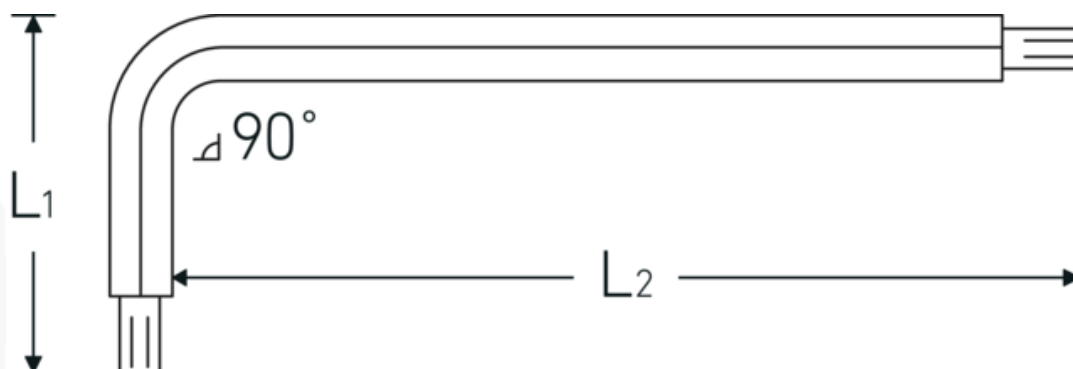

## Clés mâles coudées TORX®

10771

Réf. n° 43273010  
GTIN 4018754332670  
Modèle 10771 T10 KUGELKOPF-  
WINKELSCHRAUBENDREHER  
TORX

### Désignation.

Tournevis coudés Lg.23mm x 121mm

### Caractéristiques.

- pour vis TORX®
- série longue
- avec pointe sphérique du côté long
- angle jusqu'à 25° de chaque côté
- Chrome-Vanadium, brunies

## Attributs techniques.

<b>Empreinte</b>	TORX®
<b>Taille Profil de sortie</b>	T10
<b>L1</b>	23 mm
<b>L2</b>	121 mm