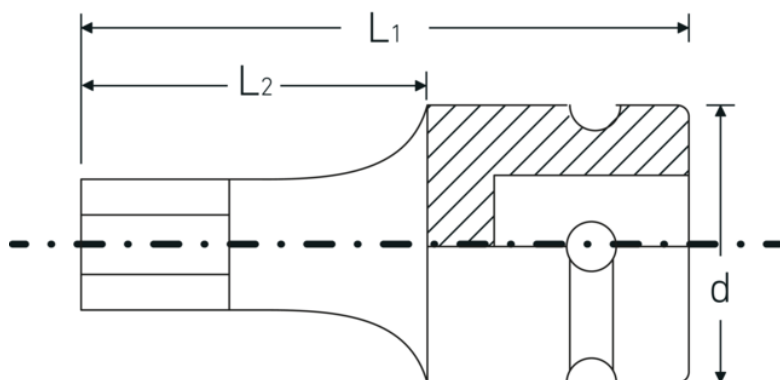

IMPACT skruetrækkertoppe 1/2"

54IMP

Art. nr. 23050008
GTIN 4018754233823
Model 54 IMP 8

Betegnelse. IMPACT skruetrækkertop 1/2 " 8 mm L.40mm

Egenskaber.

- Til unbrakoskruer
- 1/2" indvendig firkantkobling
- Chrome Alloy Steel, gunmetal finish

Fordele.

1/2" indvendig firkantkobling.

Produktets højdepunkter.

Optimeret funktionalitet

Alle IMPACT-topnøgleindsatser har en gennemgående tværboring til forbindelsesstiften samt en dyb rille til sikringsgummiringen. Sikringsstiften belastes ikke ved anvendelsen.

Høj pasningsnøjagtighed.

Den høje pasning på grund af ekstremt tætte tolerancer garanterer en optimal, slørfri overførsel af kræfterne fra slagnøglen til topnøgleindsatsen og en tydeligt forøget holdbarhed.

Teknisk tegning.

Tekniske egenskaber.

Udgangsprofil	hex
Udvendig sekskant (mm.)	8 mm
Indvendig firkantsdrev (tommer)	1/2 "
d	25 mm
L1	40 mm
L2	20 mm

Logistiske data.

Dybde mm. (IFS)	38
Bredde mm. (IFS)	25
Højde mm. (IFS)	25
WEEE/ElektroG	nicht ear-pflichtig
Længde (pakket, mm.)	135
Bredde (pakket, mm.)	26
Højde (pakket, mm.)	26
Volym (förpackad, dm3)	0.09126 dm3
Art. nr.	23050008
Vægt (brutto, kg)	0,308
Vægt PAP (kg)	0,000
Vægt PVC (kg)	0,006
GTIN	4018754233823
Oprindelsesland AWR	TAIWAN, PROVINCE OF CHINA
Oprindelsesregion	Ausländischer Ursprung
Toldtarif nr.	82042000
Pakkestandard	5
Vægt (g)	60 g