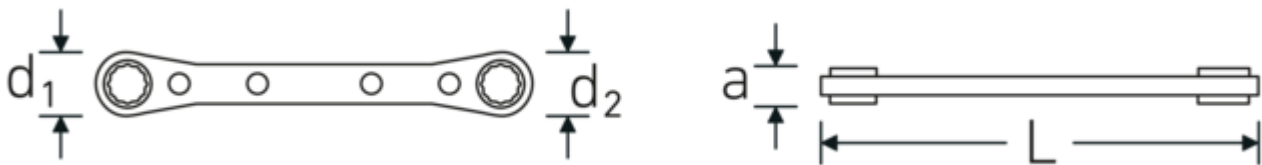

Dubbele ringratelsleutel, metrisch, dubbel-zeskant

25

Artikelnr. **41131415**
GTIN **4018754022168**
Model **25 14 x 15**

Aanwijzing.

Dubbele ringratelsleutel Maat 14 x 15 mm L.170mm

Eigenschappen.

- twaalfkant
- recht
- 22 tands
- verchromd

Voordelen.

met dubbel-zeskant

Technologieën en kenmerken.

Anti-Slip-Drive

Het speciale AS-Drive-profiel maakt een hoge krachtoverbrenging mogelijk op de vlakke kanten van schroeven en bouten zonder ze te beschadigen. Dit voorkomt ook het afbreken van de schroef- of boutkop.

Technische tekening.

Technische kenmerken.

a	12 mm
Uitvoerprofiel	Dubbel-zeskant AS-drive
d1	26 mm
d2	30 mm
Lengte mm (L)	170 mm
Flatbreedte 1 [mm]	14 mm
Breedte over vlakken 2 [mm]	15 mm

Logistieke gegevens.

Diepte mm (IFS)	174
Breedte mm (IFS)	30
Hoogte mm (IFS)	13
Lengte (verpakt, mm)	175
Breedte (verpakt, mm)	31
Hoogte (verpakt, mm)	14
Volume (verpakt, dm3)	0.07595 dm3
Artikelnr.	41131415
Gewicht (bruto, KG)	0,130
Gewicht PAP (KG)	0,000
Gewicht PVC (KG)	0,005
GTIN	4018754022168
Land van oorsprong AWR	UNITED STATES
Regio van oorsprong	Ausländischer Ursprung
WEEE/ElektroG	nicht ear-pflichtig
Douanetarief nr.	82041100
Verpakkingsstandaard	1
Gewicht (g)	126 g