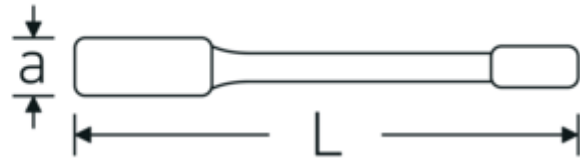

Technical Attributes.

a	20,5 mm
Width mm (b)	66 mm
DIN	DIN 7444
Length mm (L)	225 mm
Spanner size 1 [mm]	41 mm

Logistics data.

Depth mm (IFS)	230
Width mm (IFS)	67
Height mm (IFS)	20
Length (packed, mm)	231
Width (packed, mm)	68
Height (packed, mm)	21
Volume (packed, dm3)	0.329868 dm3
Product no.	42050041
Weight (gross, kg)	0,730
Weight PAP (kg)	0,000
Weight PVC (kg)	0,000

GTIN	4018754024179
Country of origin AWR	GERMANY
Region of origin	Nordrhein-Westfalen
WEEE/ElektroG	nicht ear-pflichtig
Customs tariff no.	82041100
Packing standard	1
Weight	730 g

Variants.

Product no.	Model no. (ERP)	Description	GTIN
42050024	4205 24	Striking face ring spanner Spanner size 24mm L.160mm	4018754024063
42050026	4205 26	Striking face ring spanner Spanner size 26mm L.160mm	4018754024070
42050027	4205 27	Striking face ring spanner Spanner size 27mm L.180mm	4018754024087
42050028	4205 28	Striking face ring spanner Spanner size 28mm L.180mm	4018754024094
42050030	4205 30	Striking face ring spanner Spanner size 30mm L.190mm	4018754024100
42050032	4205 32	Striking face ring spanner Spanner size 32mm L.195mm	4018754024117
42050033	4205 33	Striking face ring spanner Spanner size 33mm L.195mm	4018754024124
42050036	4205 36	Striking face ring spanner Spanner size 36mm L.205mm	4018754024131
42050037	4205 37	Striking face ring spanner Spanner size 37mm L.205mm	4018754024148
42050038	4205 38	Striking face ring spanner Spanner size 38mm L.205mm	4018754024155
42050041	4205 41	Striking face ring spanner Spanner size 41mm L.225mm	4018754024179
42050042	4205 42	Striking face ring spanner Spanner size 42mm L.225mm	4018754024186
42050046	4205 46	Striking face ring spanner Spanner size 46mm L.240mm	4018754024193
42050047	4205 47	Striking face ring spanner Spanner size 47mm L.240mm	4018754024209
42050048	4205 48	Striking face ring spanner Spanner size 48mm L.240mm	4018754024216
42050050	4205 50	Striking face ring spanner Spanner size 50mm L.250mm	4018754024223