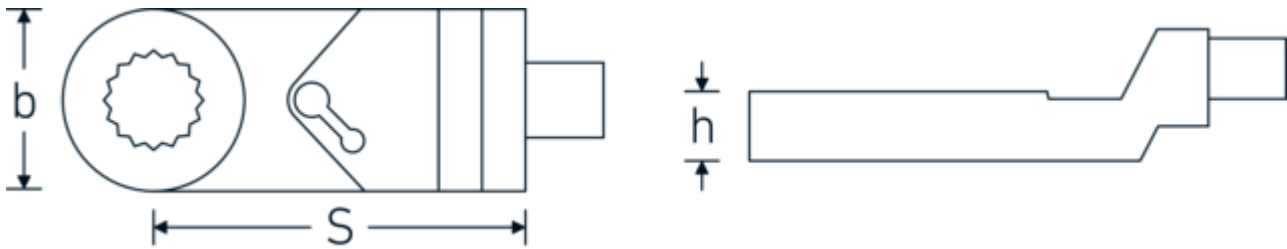

Chiave ad anello a cricchetto 717

717

Nr. art **58170117**
GTIN **4018754348435**
Modello **717/17**

Designazione.

Cricchetto porta inserti 17mm Dimensioni dell'innesto 9 x 12

Caratteristiche del prodotto.

Disegno tecnico.

Attributi tecnici.

Numero di denti	72
Angolo di lavoro	5 °
Larghezza mm (b)	32.5 mm
Taglia del portautensili [quadrato interno]	9 x 12 mm
Altezza mm (h)	10,6 mm
Coppia massima	160 N·m
S	52 mm
Larghezza tra le piastre 1 [mm]	17 mm

Dati logistici.

Profondità mm (IFS)	84
Larghezza mm (IFS)	32
Altezza mm (IFS)	14
RAEE/Legge sull'elettricità	nicht ear-pflichtig
Lunghezza (imballata, mm)	94
Larghezza (imballata, mm)	60
Altezza (imballata, mm)	16
Volume (imballato, dm3)	0.09024 dm3
N° Art.	58170117
Peso (lordo, kg)	0,116
Peso PAP (kg)	0,000
Peso PVC (kg)	0,002
GTIN	4018754348435
Paese di origine AWR	CHINA
Regione di origine	Ausländischer Ursprung
N. tariffa doganale	82042000
Standard di imballaggio	1
Peso [mm]	114 g