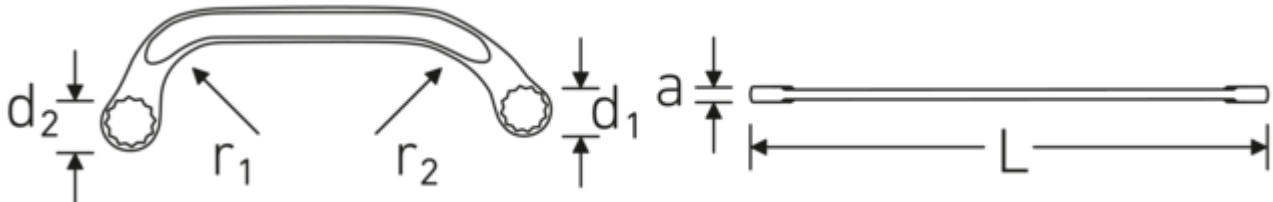

Doppelringschlüssel STARTER, metrisch

STARTER 27

Art.-Nr. 41091517
GTIN 4018754022076
Modell STARTER 27 15 x 17

Bezeichnung.

Doppelringschlüssel SW 15 x 17 mm L.184mm

Eigenschaften.

- **metrische, ungleiche** Schlüsselweiten
- geeignet für Arbeiten in beengten Platzverhältnissen
- Doppelsechskant mit AS-Drive-Profil
- stabile, schlanke und leichte Konstruktion
- enorm belastbar und langlebig
- griffige, angenehme Haptik durch das STAHLWILLE Rundfinish
- im Gesenk geschmiedet, gehärtet und im Ölbad abgekühlt
- Chrome Alloy Steel, verchromt
- ISO 3318

Vorteile.

Hochwertiger Starter-Doppelschlüssel zur Anwendung an schwer zugänglichen Schraubbereichen.

Technologien und Leistungsmerkmale.

Anti-Slip-Drive

Das AS-Drive-Profil ermöglicht hohe Kraftübertragungen auf die Flanken von Schrauben und Muttern, ohne diese zu beschädigen. Damit wird das Abrunden des Schraubenkopfes verhindert.

Dünnwandige Ringe

Die geringe Wandstärke unserer Ringe erleichtert das Arbeiten an schwer zugänglichen Schraubstellen. Die Ringseiten sind höher als bei genormten Muttern, was ein Festklemmen ausschließt.

Technische Zeichnung.

Technische Attribute.

a	7,5 mm
Abtriebsprofil	Doppelsechskant AS-Drive
d1	22,5 mm
d2	25 mm
Länge mm (L)	184 mm
Legierung	Chrome Alloy Steel
Oberfläche	verchromt
r1	38 mm
r2	66 mm
Schlüsselweite 1 [mm]	15 mm
Schlüsselweite 2 [mm]	17 mm