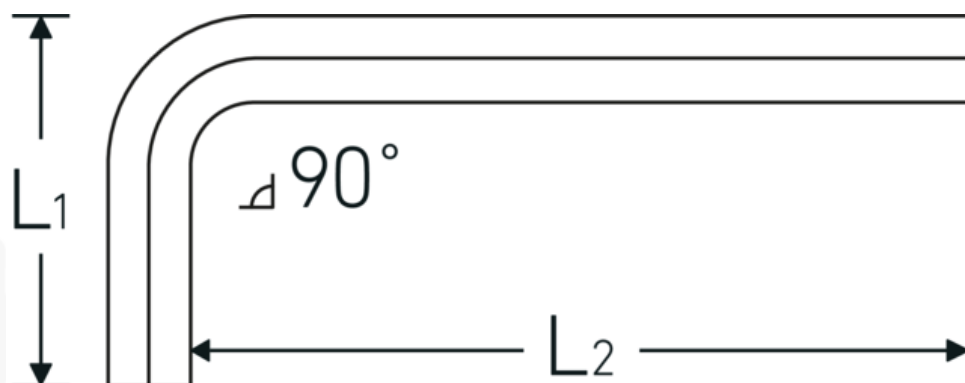

Rysunek techniczny.