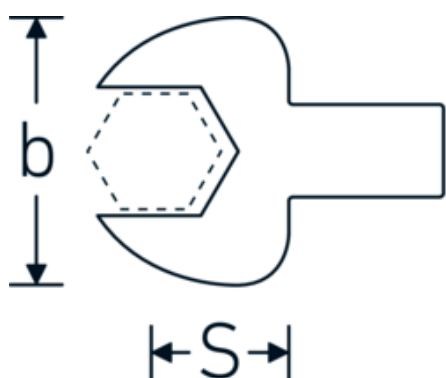

Maul-Einsteckwerkzeug

731/40

Art.-Nr. 58214013

GTIN 4018754033928

Modell 731/40 13

Bezeichnung.

Maul-Einsteckwerkzeug SW 13mm Wkz.Aufn.14 x 18

Eigenschaften.

- für Drehmomentschlüssel mit Vierkantaufnahme
- Verchromung über Nickel, dauerhaft und abplatzsicher
- im Gesenk geschmiedet, gehärtet und im Ölbad abgekühlt
- stark belastbar, außergewöhnlich langlebig

Technische Zeichnung.

Technische Attribute.

Breite mm (b)	30 mm
Größe Wkz.-Aufnahme [Innenvierkant]	14 x 18 mm
Höhe mm (h)	7 mm
S	25 mm
Schlüsselweite [mm]	13 mm

Logistikdaten.

Tiefe mm (IFS)	57
Breite mm (IFS)	31
Höhe mm (IFS)	22
WEEE/ElektroG	nicht ear-pflichtig
Länge (verpackt, mm)	63

Breite (verpackt, mm)	34
Höhe (verpackt, mm)	23
Volumen (verpackt, dm³)	0.049266 dm ³
Art.-Nr.	58214013
Gewicht (brutto, kg)	0,131
Gewicht PAP (kg)	0,000
Gewicht PVC (kg)	0,002
GTIN	4018754033928
Ursprungsland AWR	GERMANY
Ursprungsregion	Nordrhein-Westfalen
Zolltarifnr.	82041100
Packnorm	1
Gewicht (g)	128 g