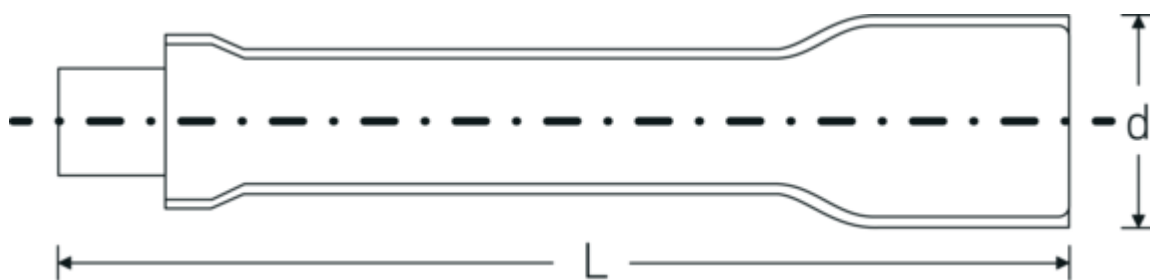

## VDE-Steckschlüsselverlängerungen 3/8"

12167 VDE

Art.-Nr. 12420002  
GTIN 4018754253845  
Modell 12167 VDE-6

**Bezeichnung.** 3/8 " VDE-Steckschlüsselverlängerung L.178mm

- Eigenschaften.**
- 3/8" Innenvierkant-Antrieb
  - VDE-isoliert bis 1000 V
  - schutzisoliert nach IEC 60900-AC 1000 V / DC 1500 V
  - Chrome Alloy Steel, verchromt

### Technische Zeichnung.

### Technische Attribute.

Abtriebsvierkant außen (Zoll)	3/8
Antriebsvierkant innen (Zoll)	3/8 "
d	23 mm
DIN	DIN EN 60900
Gr.	6
Länge mm (L)	178 mm

### Logistikdaten.

Tiefe mm (IFS)	175
Breite mm (IFS)	24
Höhe mm (IFS)	24
WEEE/ElektroG	nicht ear-pflichtig
Länge (verpackt, mm)	175
Breite (verpackt, mm)	24
Höhe (verpackt, mm)	24

<b>Volumen (verpackt, dm3)</b>	0.1008 dm3
<b>Art.-Nr.</b>	12420002
<b>Gewicht (brutto, kg)</b>	0,162
<b>Gewicht PAP (kg)</b>	0,000
<b>Gewicht PVC (kg)</b>	0,004
<b>GTIN</b>	4018754253845
<b>Ursprungsland AWR</b>	GERMANY
<b>Ursprungsregion</b>	Nordrhein-Westfalen
<b>Zolltarifnr.</b>	82042000
<b>Packnorm</b>	1
<b>Gewicht (g)</b>	162 g