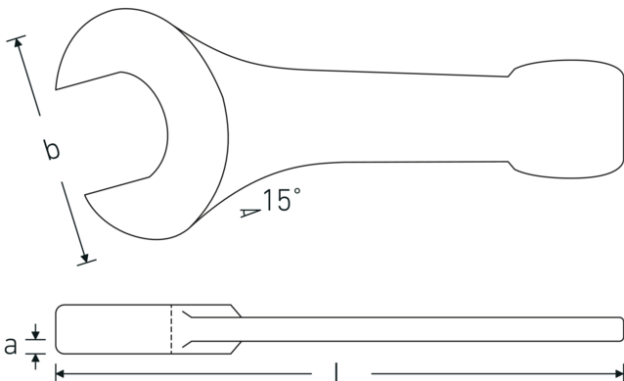

Steekslagsleutel

4204

Artikelnr. **42040100**
GTIN **4018754023813**
Model **4204 100**

Aanwijzing.

Steekslagsleutel Maat 100mm L.485mm

Eigenschappen.

- DIN 133
- gelegeerd staal, staalgrijs

Voordelen.

DIN 133

Technische tekening.

Technische kenmerken.

a 44 mm
Breedte mm (b) 215 mm

Logistieke gegevens.

Diepte mm (IFS) 485
Breedte mm (IFS) 215

DIN	DIN 133	Hoogte mm (IFS)	44
Lengte mm (L)	485 mm	Lengte (verpakt, mm)	485
Flatbreedte 1 [mm]	100 mm	Breedte (verpakt, mm)	215
		Hoogte (verpakt, mm)	44
		Volume (verpakt, dm3)	4.5881 dm3
		Artikelnr.	42040100
		Gewicht (bruto, KG)	11,500
		Gewicht PAP (KG)	0,000
		Gewicht PVC (KG)	0,000
		GTIN	4018754023813
		Land van oorsprong AWR	GERMANY
		Regio van oorsprong	Nordrhein-Westfalen
		WEEE/ElektroG	nicht ear-pflichtig
		Douanetarief nr.	82041100
		Verpakkingsstandaard	1
		Gewicht (g)	11500 g