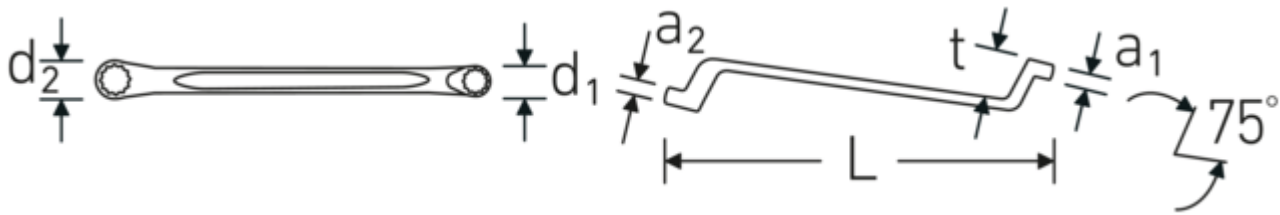

Eigenschappen.

- StahlwilleSTABIL®
- diep doorgezet
 - in kartonnen verpakking

Voordelen.

diep gebogen

Technologieën en kenmerken.

Dubbel-T-profiel

Onze combinatie- en ringsleutels hebben een extra uitsparing in het midden van het gereedschap. Vergelijkbaar met het principe van een dubbele T-balk biedt dit een enorme overdrachtscapaciteit en maximale sterkte bij een lager gewicht.

Dunwandige ringen

De smalle diameter van onze ringen vereenvoudigt het werk in krappe ruimtes. De zijanten van de ringen zijn hoger dan bij standaardmoeren, waardoor vastlopen wordt voorkomen.

Technische tekening.

Technische kenmerken.

Aantal gereedschappen	6 st.
Bereik	1/4x5/16-7/8x15/16
Modelnr.	20a/6

Logistieke gegevens.

Diepte mm (IFS)	350
Breedte mm (IFS)	55
Hoogte mm (IFS)	40
Lengte (verpakt, mm)	350
Breedte (verpakt, mm)	55
Hoogte (verpakt, mm)	40
Volume (verpakt, dm3)	0.77 dm3
Artikelnr.	96414402
Gewicht (bruto, KG)	1,200
Gewicht PAP (KG)	0,066
Gewicht PVC (KG)	0,000
GTIN	4018754081158
Land van oorsprong AWR	GERMANY
Regio van oorsprong	Nordrhein-Westfalen
WEEE/ElektroG	nicht ear-pflichtig
Douanetarief nr.	82041100
Verpakkingsstandaard	1
Gewicht (g)	1200 g