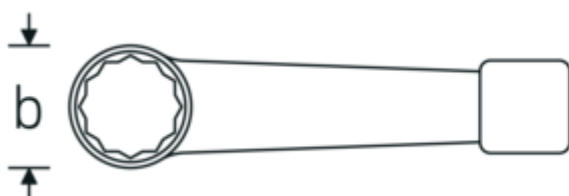

Klucze oczkowe do pobijania

4205

Art. nr **42050048**
GTIN **4018754024216**
Modelka **4205 48**

Oznaczenie.

Klucz oczkowy udarowy Rozmiar 48mm Dł.240mm

Właściwości.

- DIN 7444
- stal specjalna, szara

Zalety.

DIN 7444

Rysunek techniczny.

Atrybuty techniczne.

a	22,5 mm
Szerokość mm (b)	75 mm
DIN	DIN 7444
Długość mm (L)	240 mm
Szerokość w poprzek mieszkań 1 [mm]	48 mm

Dane logistyczne.

Głębokość mm (IFS)	240
Szerokość mm (IFS)	74
Wysokość mm (IFS)	22
Długość (w opakowaniu, mm)	240

Szerokość (w opakowaniu, mm)	74
Wysokość (w opakowaniu, mm)	22
Objętość (w opakowaniu, dm³)	0.39072 dm ³
Art. nr	42050048
Waga (brutto, kg)	0,920
Waga PAP (kg)	0,000
Waga PVC (kg)	0,000
GTIN	4018754024216
Kraj pochodzenia AWR	GERMANY
Region pochodzenia	Nordrhein-Westfalen
WEEE/ElektroG	nicht ear-pflichtig
Nr taryfy celnej	82041100
Standard pakowania	1
Waga (g)	920 g

42050135	4205 135	Klucz oczkowy udarowy Rozmiar 135mm Dł.520mm	4018754024445
42050145	4205 145	Klucz oczkowy udarowy Rozmiar 145mm Dł.580mm	4018754024469
42050160	4205 160	Klucz oczkowy udarowy Rozmiar 160mm Dł.580mm	4018754024490
42050165	4205 165	Klucz oczkowy udarowy Rozmiar 165mm Dł.650mm	4018754024506
42050170	4205 170	Klucz oczkowy udarowy Rozmiar 170mm Dł.650mm	4018754024513
42050175	4205 175	Klucz oczkowy udarowy Rozmiar 175mm Dł.650mm	4018754024520
42050180	4205 180	Klucz oczkowy udarowy Rozmiar 180mm Dł.650mm	4018754024537
42050210	4205 210	Klucz oczkowy udarowy Rozmiar 210mm Dł.750mm	4018754024575