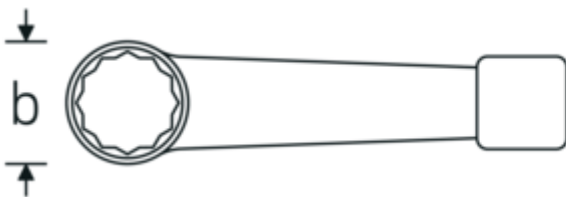

Ringslagsleutel, metrisch

4205

Artikelnr. 42050036
GTIN 4018754024131
Model 4205 36

Aanwijzing.

Ringslagsleutel Maat 36mm L.205mm

Eigenschappen.

- DIN 7444
- gelegeerd staal, staalgrijs

Voordelen.

DIN 7444

Technische tekening.

Technische kenmerken.

a	19,5 mm
Breedte mm (b)	60 mm
DIN	DIN 7444
Lengte mm (L)	205 mm
Flatbreedte 1 [mm]	36 mm

Logistieke gegevens.

Diepte mm (IFS)	205
Breedte mm (IFS)	58
Hoogte mm (IFS)	18
Lengte (verpakt, mm)	205
Breedte (verpakt, mm)	58
Hoogte (verpakt, mm)	18

Volume (verpakt, dm3)	0.21402 dm3
Artikelnr.	42050036
Gewicht (bruto, KG)	0,505
Gewicht PAP (KG)	0,000
Gewicht PVC (KG)	0,008
GTIN	4018754024131
Land van oorsprong AWR	GERMANY
Regio van oorsprong	Nordrhein-Westfalen
WEEE/ElektroG	nicht ear-pflichtig
Douanetarief nr.	82041100
Verpakkingsstandaard	1
Gewicht (g)	505 g