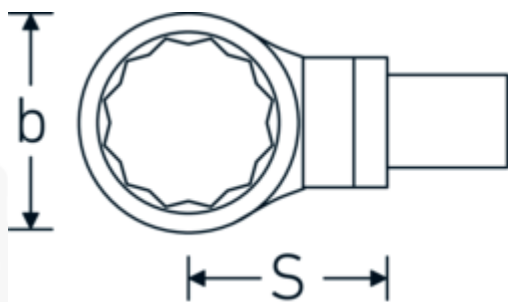

### Aanwijzing.

Insteekringsleutel Maat 34mm Wkz.Aufn.22 x 28

## Technische kenmerken.

Breedte mm (b)	52 mm
Afmeting gereedschapshouder [vierkant inwendig]	22 x 28 mm
Hoogte mm (h)	17 mm
S	55 mm
Sleutelplaatdikte [mm]	34 mm

## Logistieke gegevens.

Diepte mm (IFS)	122
Breedte mm (IFS)	51
Hoogte mm (IFS)	32
WEEE/ElektroG	nicht ear-pflichtig
Lengte (verpakt, mm)	135
Breedte (verpakt, mm)	52
Hoogte (verpakt, mm)	33
Volume (verpakt, dm3)	0.23166 dm3
Artikelnr.	58221034
Gewicht (bruto, KG)	0,629
Gewicht PAP (KG)	0,000
Gewicht PVC (KG)	0,005
GTIN	4018754238798
Land van oorsprong AWR	GERMANY
Regio van oorsprong	Nordrhein-Westfalen
Douanetarief nr.	82041100
Verpakkingsstandaard	1
Gewicht (g)	627 g