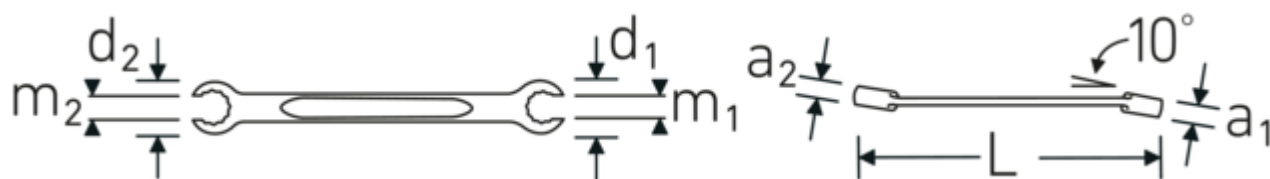

Åben dobbelt ringnøgle, vinklet, OPEN RING

OPEN RING 24

Art. nr. **41081417**
GTIN **4018754021949**
Model **OPEN RING 24 14 x 17**

Betegnelse.

Doppeltringnøgle åben vinklet OPEN RING Str. 14 x 17 mm L.200mm

Egenskaber.

- med dobbelt sekskant
- DIN 3118/ISO 3318
- Chrome-Alloy-Steel, forkromet

Fordele.

med dobbeltsekskant

Teknologier og funktioner.

Anti-Slip-Drive

Den specielle AS-Drive profil muliggør høj kraftoverførsel til skruernes og boltens flader uden at beskadige dem. Dette forhindrer også, at skruehovedet rives af.

Tyndvæggede ringe

Vores ringes tynde vægdiаметer gør det nemmere at arbejde på trange steder. Ringsiderne er højere end standardmøtrikker, hvilket forhindrer fastklemning.

Teknisk tegning.

Tekniske egenskaber.