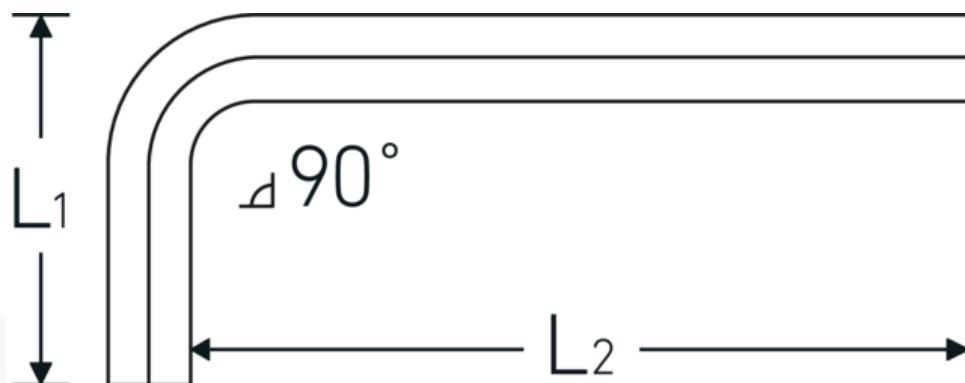

Sekskantet vinkelskruetrækker

10760aCV

Art. nr. 43550018
GTIN 4018754029471
Model 10760 ACV 9/32

Betegnelse. Sekskantet vinkelskruetrækker Sekskantsdrev 9/32 L.35mm x 95mm

Egenskaber.

- til skruer med indiv. sekskant
- Chrom-Vanadium, forniklet (0,028; 0,035; 0,050" bruneret)

Fordele.

til skruer med indvendig sekskant

Teknisk tegning.

Tekniske egenskaber.

Udgangsprofil	Sekskant
Udvendig sekskant (tommer)	9/32

Logistiske data.

Dybde mm. (IFS)	105
Bredde mm. (IFS)	43

L1	35 mm	Højde mm. (IFS)	8
L2	95 mm	Længde (pakket, mm.)	150
Længde mm. (L)	105 mm	Bredde (pakket, mm.)	65
		Højde (pakket, mm.)	25
		Volym (förpackad, dm3)	0.24375 dm3
		Art. nr.	43550018
		Vægt (brutto, kg)	0,450
		Vægt PAP (kg)	0,000
		Vægt PVC (kg)	0,006
		GTIN	4018754029471
		Oprindelsesland AWR	GERMANY
		Oprindelsesregion	Hessen
		WEEE/ElektroG	nicht ear-pflichtig
		Toldtarif nr.	82054000
		Pakkestandard	10
		Vægt (g)	45 g