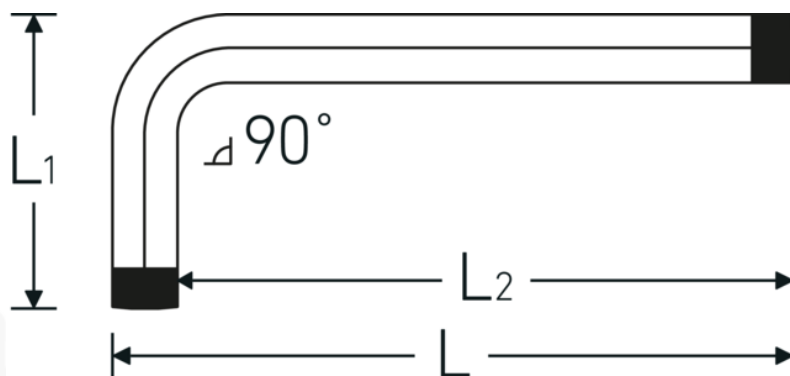

Clés mâles coudées TORX®

10766

Réf. n° **43223015**
 GTIN **4018754332595**
 Modèle **10766 T15**
WINKELSCHRAUBENDREHER
TORX

Désignation. Tournevis coudés Lg.18mm x 54mm

Caractéristiques.

- pour vis TORX®
- Chrome-Vanadium, chromées

Avantages.

pour vis TORX® mâles

Dessin technique.

Attributs techniques.

Empreinte TORX®
 Taille Profil de sortie T15

Données logistiques.

Profondeur mm (IFS) 75
 Largeur 19

L1	18 mm	Hauteur mm (IFS)	4
L2	54 mm	Longueur (emballé, mm)	80
		Largeur (emballé, mm)	30
		Hauteur (emballé, mm)	10
		Volume (emballé, dm3)	0.024 dm3
		Réf. n°	43223015
		Poids (brut, kg)	0,060
		Poids PAP (kg)	0,000
		Poids PVC (kg)	0,004
		GTIN	4018754332595
		Pays d'origine AWR	GERMANY
		Région d'origine	Nordrhein-Westfalen
		WEEE/ElektroG	nicht ear-pflichtig
		Position tarifaire	82054000
		Emballage	10
		Poids	5 g

Variantes.

Réf. n°	n° de modèle (ERP)	Désignation de l'article (Autom.)	GTIN
43223008	10766 T8 WINKELSCHRAUBENDREHER TORX	Tournevis coudés Lg.16mm x 44mm	4018754332564
43223009	10766 T9 WINKELSCHRAUBENDREHER TORX	Tournevis coudés Lg.16mm x 48mm	4018754332571
43223010	10766 T10 WINKELSCHRAUBENDREHER TORX	Tournevis coudés Lg.17mm x 51mm	4018754332588
43223015	10766 T15 WINKELSCHRAUBENDREHER TORX	Tournevis coudés Lg.18mm x 54mm	4018754332595
43223020	10766 T20 WINKELSCHRAUBENDREHER TORX	Tournevis coudés Lg.19mm x 57mm	4018754332601
43223025	10766 T25 WINKELSCHRAUBENDREHER TORX	Tournevis coudés Lg.20mm x 60mm	4018754332618
43223027	10766 T27 WINKELSCHRAUBENDREHER TORX	Tournevis coudés Lg.21mm x 64mm	4018754332625
43223030	10766 T30 WINKELSCHRAUBENDREHER TORX	Tournevis coudés Lg.24mm x 70mm	4018754332632

43223040 10766 T40
WINKELSCHRAUBENDREHER
TORX

Tournevis coudés Lg.26mm x 76mm

4018754332649

Code GTIN.

STAHLWILLE Eduard Wille GmbH & Co. KG

Lindenallee 27 · 42349 Wuppertal · Allemagne · Tél.: +49 202 4791-0 · Fax: +49 202 4791-200