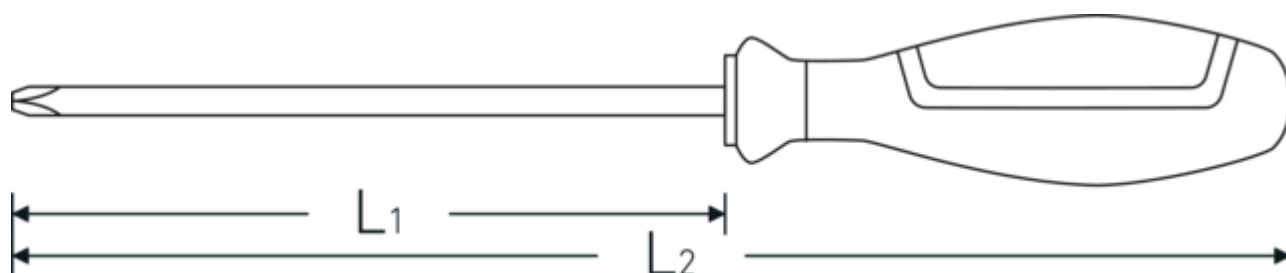

- POZIDRIV/SUPADRIV®
- DIN ISO 8764-1, -2, ISO 8764-1, -2
- Chrome-Alloy-Steel, cromati opachi
- punta nera

Vantaggi.

POZIDRIV/SUPADRIV®

Caratteristiche del prodotto.

Robusto.

Che si tratti di viti a intaglio o a croce, le punte ruvide della lama trasmettono anche le coppie più elevate alle viti, in modo preciso e sicuro.

Lavorazione artigianale eccellente.

Le lame sono realizzate in Chrome Alloy Steel di qualità industriale estremamente fine, temprate e ancorate all'impugnatura in modo che rimangano in posizione.

Tecnologie e caratteristiche.

DRALL+

Il nostro manico DRALL+ è antiscivolo ed ergonomiche. L'ampia zona di presa protegge le dita e un fermo per la mano impedisce lo scivolamento o il rotolamento accidentale dell'utensile.

Disegno tecnico.

Attributi tecnici.

Profilo di uscita	POZIDRIV/SUPADRIV®
DIN	DIN ISO 8764-1, -2, ISO 8764-1, -2
Dimensioni Profilo di uscita	PZ1
L1	80 mm
L2	185 mm

Dati logistici.

Profondità mm (IFS)	180
Larghezza mm (IFS)	25
Altezza mm (IFS)	25
Lunghezza (imballata, mm)	205
Larghezza (imballata, mm)	110
Altezza (imballata, mm)	60
Volume (imballato, dm3)	1.353 dm3
N° Art.	46403001
Peso (lordo, kg)	0,522
Peso PAP (kg)	0,060
Peso PVC (kg)	0,000
GTIN	4018754277940
Paese di origine AWR	GERMANY
Regione di origine	Nordrhein-Westfalen
RAEE/Legge sull'elettricità	nicht ear-pflichtig
N. tariffa doganale	82054000
Standard di imballaggio	10
Peso [mm]	44 g