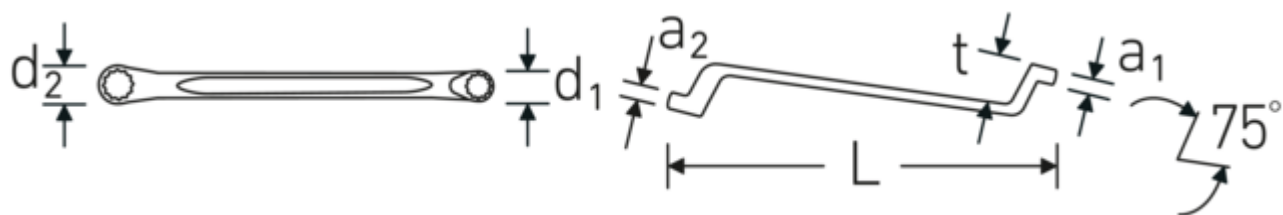

Dobbelt ringnøgle

StahlwilleSTABIL® 20

Art. nr. 41041617

GTIN 4018754020942

Model StahlwilleSTABIL 20 16 x 17

Betegnelse.

Doppeltringnøgle StahlwilleSTABIL Str. 16 x 17 mm L.255mm

Egenskaber.

StahlwilleSTABIL®

- dybforkrøppet
- DIN 838/ISO 10104
- Chrome Alloy Steel, forkromet

Fordele.

dybt forkrøppet

Teknologier og funktioner.

Anti-Slip-Drive

Den specielle AS-Drive profil muliggør høj kraftoverførsel til skruernes og boltens flader uden at beskadige dem. Dette forhindrer også, at skruehovedet rives af.

Tyndvæggede ringe

Vores ringes tynde vægddiameter gør det nemmere at arbejde på trange steder. Ringsiderne er højere end standardmøtrikker, hvilket forhindrer fastklemning.

Teknisk tegning.

Tekniske egenskaber.

a1	11 mm
a2	12 mm
Udgangsprofil	Dobbeltsekskant AS-drive
d1	23,9 mm
d2	25,3 mm
Længde mm. (L)	255 mm
Nøglestørrelse 1 [mm.]	16 mm
Ringposition	75 °
Nøglestørrelse 2 [mm.]	17 mm
t	27 mm

Logistiske data.