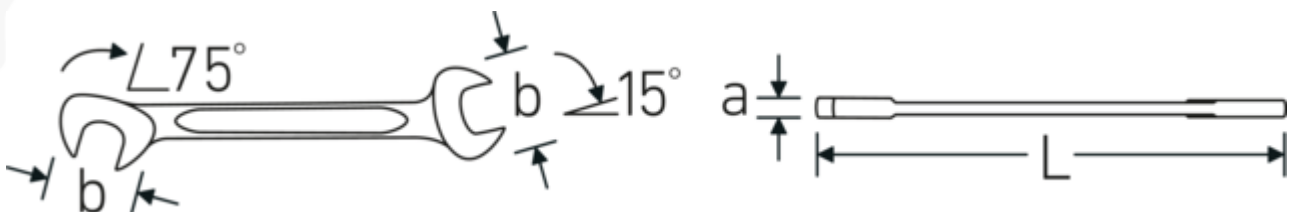

Disegno tecnico.