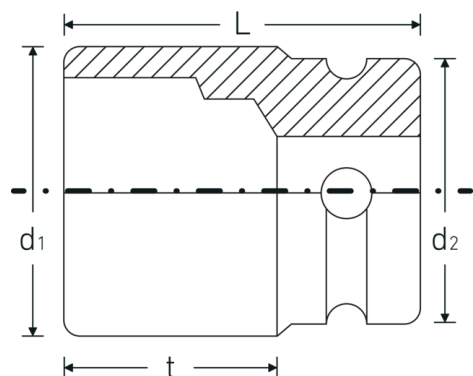

- 1/2" #a;-drift
- DIN 3129/ISO 1711-2
- til muttertrekker
- kromlegert stål, brunert

Advantages.

1/2" firkantet stikkontakt

Product highlights.

BELASTBAR.

IMPACT-piper blir laget av kromlegert stål av høy kvalitet. De blir herdet i oljebad hvor indre spenninger og vridninger blir borte. Derfor har de en svært høy toleran_x0002_segrad.

Optimalisert funksjonalitet

Alle IMPACT-piper har et gjennomgående hull for låsepinnen og et dypt spor for gummi-låseringen. Låsepinnen blir ikke belastet under bruk.

Høy tilpasningsnøyaktighet

Den høye passformen på grunn av ekstremt tette toleranser garanterer en optimal, tapsfri over_x0002_føring av krefter fra slagnøkkelen til pipen og en betydelig lengre holdbarhet.

Technical Drawing.

Technical Attributes.

Utgangsprofil	Heksagon
Innvendig firkantet driv (tommer)	1/2 "
d1	19,5 mm
d2	25 mm
DIN	DIN 3129 / ISO 1711-2
Lengde mm (L)	38 mm
Nøkkelstørrelse [mm]	12 mm
t	21,5 mm

Logistics data.

Dybde mm (IFS)	32
Bredde mm (IFS)	24
Høyde mm (IFS)	24
WEEE/ElektroG	nicht ear-pflichtig
Längd (pakket, mm)	150
Bredde (pakket, mm)	90
Høyde (pakket, mm)	25
Volum (pakket, dm3)	0.3375 dm3
Varenr.	23010012
Vekt (brutto, kg)	0,885
Vekt PAP (kg)	0,000
Vekt PVC (kg)	0,004
GTIN	4018754233748
Opprinnelsesland AWR	GERMANY
Opprinnelsesregion	Nordrhein-Westfalen
Tolltariff nr.	82042000
Emballasjestandard	10
Vekt (g)	88 g