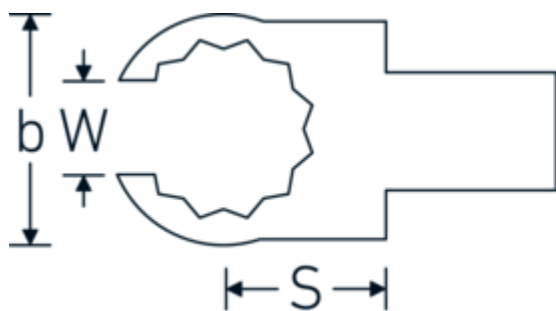

## OPEN RING-Einsteckwerkzeug

**733/10**

Art.-Nr. **58231017**  
GTIN **4018754034406**  
Modell **733/10 17**

### Bezeichnung.

OPEN RING-Einsteckwerkzeug SW 17mm Wkz.Aufn.9 x 12

### Eigenschaften.

- Doppelsechskant mit AS-Drive-Profil
- für Drehmomentschlüssel mit Vierkantaufnahme
- Verchromung über Nickel, dauerhaft und abplatzsicher
- im Gesenk geschmiedet, gehärtet und im Ölbad abgekühlt
- stark belastbar, außergewöhnlich langlebig

### Technische Attribute.

Breite mm (b)	31,5 mm
Größe Wkz.-Aufnahme [Innenvierkant]	9 x 12 mm
Höhe mm (h)	13 mm
S	17,5 mm
Schlüsselweite [mm]	17 mm