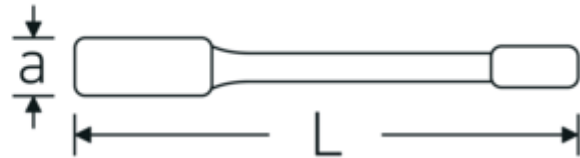

Technical Attributes.

a	22,5 mm
Width mm (b)	75 mm
DIN	DIN 7444
Length mm (L)	240 mm
Spanner size 1 [mm]	48 mm

Logistics data.

Depth mm (IFS)	240
Width mm (IFS)	74
Height mm (IFS)	22
Length (packed, mm)	240
Width (packed, mm)	74
Height (packed, mm)	22
Volume (packed, dm3)	0.39072 dm3
Product no.	42050048
Weight (gross, kg)	0,920
Weight PAP (kg)	0,000
Weight PVC (kg)	0,000

GTIN	4018754024216
Country of origin AWR	GERMANY
Region of origin	Nordrhein-Westfalen
WEEE/ElektroG	nicht ear-pflichtig
Customs tariff no.	82041100
Packing standard	1
Weight	920 g

Variants.

Product no.	Model no. (ERP)	Description	GTIN
42050024	4205 24	Striking face ring spanner Spanner size 24mm L.160mm	4018754024063
42050026	4205 26	Striking face ring spanner Spanner size 26mm L.160mm	4018754024070
42050027	4205 27	Striking face ring spanner Spanner size 27mm L.180mm	4018754024087
42050028	4205 28	Striking face ring spanner Spanner size 28mm L.180mm	4018754024094
42050030	4205 30	Striking face ring spanner Spanner size 30mm L.190mm	4018754024100
42050032	4205 32	Striking face ring spanner Spanner size 32mm L.195mm	4018754024117
42050033	4205 33	Striking face ring spanner Spanner size 33mm L.195mm	4018754024124
42050036	4205 36	Striking face ring spanner Spanner size 36mm L.205mm	4018754024131
42050037	4205 37	Striking face ring spanner Spanner size 37mm L.205mm	4018754024148
42050038	4205 38	Striking face ring spanner Spanner size 38mm L.205mm	4018754024155
42050041	4205 41	Striking face ring spanner Spanner size 41mm L.225mm	4018754024179
42050042	4205 42	Striking face ring spanner Spanner size 42mm L.225mm	4018754024186
42050046	4205 46	Striking face ring spanner Spanner size 46mm L.240mm	4018754024193
42050047	4205 47	Striking face ring spanner Spanner size 47mm L.240mm	4018754024209
42050048	4205 48	Striking face ring spanner Spanner size 48mm L.240mm	4018754024216
42050050	4205 50	Striking face ring spanner Spanner size 50mm L.250mm	4018754024223