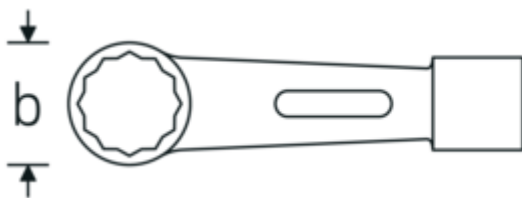

Ringslagsleutel

StahlwilleSTABIL® 8

Artikelnr. 42010095
GTIN 4018754023332
Model 8 95

Aanwijzing.

Ringslagsleutel Maat 95 mm L.450mm

Eigenschappen.

StahlwilleSTABIL®
• Chrome-Alloy-Steel, groen gelakt

Technische tekening.

Technische kenmerken.

a	67 mm
Breedte mm (b)	131 mm
Lengte mm (L)	450 mm
Flatbreedte 1 [mm]	95 mm

Logistieke gegevens.

Diepte mm (IFS)	450
Breedte mm (IFS)	132
Hoogte mm (IFS)	70
Lengte (verpakt, mm)	450

Breedte (verpakt, mm)	132
Hoogte (verpakt, mm)	70
Volume (verpakt, dm3)	4.158 dm3
Artikelnr.	42010095
Gewicht (bruto, KG)	7,875
Gewicht PAP (KG)	0,000
Gewicht PVC (KG)	0,000
GTIN	4018754023332
Land van oorsprong AWR	GERMANY
Regio van oorsprong	Nordrhein-Westfalen
WEEE/ElektroG	nicht ear-pflichtig
Douanetarief nr.	82041100
Verpakkingsstandaard	1
Gewicht (g)	7875 g