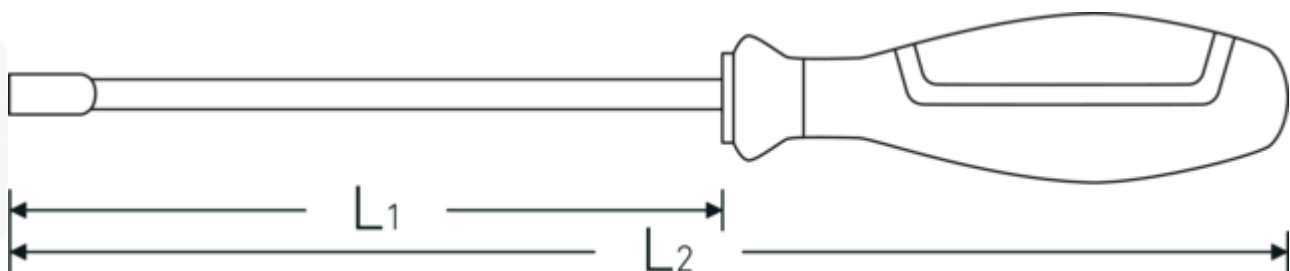

Sechskant-Steckschlüssel DRALL+

12500N

Art.-Nr. 43093010

GTIN 4018754278213

Modell 12500N 10

Bezeichnung.

Sechskant-Steckschlüssel DRALL+ SW 10mm L.125mm

Eigenschaften.

- für Außensechskantschrauben
- 3-Komponenten-Griff mit Kopflaserung
- Chrome Alloy Steel, verchromt
- DIN 3125

Technologien und Leistungsmerkmale.

3-Komponenten-Griff

Unser 3-Komponenten-Griff vereint harte, weiche und spezialfaserbeschichtete Komponenten, die ihm seine optimierte Ergonomie, maximale Kraftübertragung und erhöhte Sicherheit bei täglicher Nutzung verleihen.

Technische Zeichnung.

Technische Attribute.

d	14,7 mm
DIN	DIN 3125
L1	125 mm
L2	240 mm
Schlüsselweite [mm]	10 mm

Logistikdaten.

Tiefe mm (IFS)	237
Breite mm (IFS)	34
Höhe mm (IFS)	34
WEEE/ElektroG	nicht ear-pflichtig
Länge (verpackt, mm)	305
Breite (verpackt, mm)	115
Höhe (verpackt, mm)	84
Volumen (verpackt, dm3)	2.9463 dm3
Art.-Nr.	43093010
Gewicht (brutto, kg)	1,320
Gewicht PAP (kg)	0,082
Gewicht PVC (kg)	0,000
GTIN	4018754278213
Ursprungsland AWR	GERMANY
Ursprungsregion	Nordrhein-Westfalen
Zolltarifnr.	82054000
Packnorm	10
Gewicht (g)	122 g