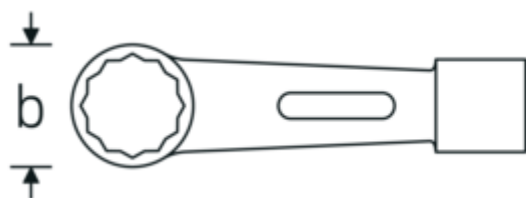

Klucze oczkowe do pobijania

StahlwilleSTABIL® 8

Art. nr 42010105
GTIN 4018754023356
Modelka 8 105

Oznaczenie.

Klucz oczkowy udarowy Rozmiar 105 mm Dł.460mm

Właściwości.

StahlwilleSTABIL®

- stal stopowa chromowa, lakierowane na zielono

Rysunek techniczny.

Atrybuty techniczne.

a	73 mm
Szerokość mm (b)	146 mm
Długość mm (L)	460 mm
Szerokość w poprzek mieszkań 1 [mm]	105 mm

Dane logistyczne.

Głębokość mm (IFS)	462
Szerokość mm (IFS)	145
Wysokość mm (IFS)	75
Długość (w opakowaniu, mm)	462

Szerokość (w opakowaniu, mm)	145
Wysokość (w opakowaniu, mm)	75
Objętość (w opakowaniu, dm³)	5.02425 dm ³
Art. nr	42010105
Waga (brutto, kg)	10,202
Waga PAP (kg)	0,000
Waga PVC (kg)	0,000
GTIN	4018754023356
Kraj pochodzenia AWR	GERMANY
Region pochodzenia	Nordrhein-Westfalen
WEEE/ElektroG	nicht ear-pflichtig
Nr taryfy celnej	82041100
Standard pakowania	1
Waga (g)	10202 g