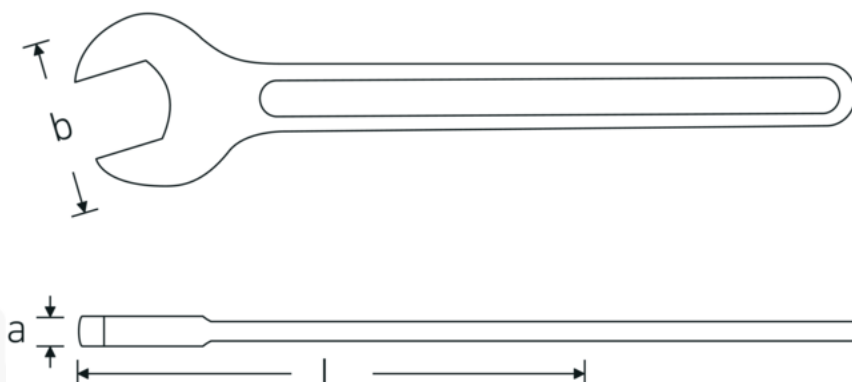

## Jednostronne klucze płaskie

**4004**

Art. nr **40040240**  
GTIN **4018754018307**  
Modelka **4004 24**

**Oznaczenie.** klucz płaski jednostronny Rozmiar 24mm Dł.215mm

**Właściwości.**

- DIN 894 do 85 mm
- stal specjalna, stalowo szary

## Zalety.

DIN 894 do 85 mm

## Atrybuty techniczne.

a 8,9 mm  
Szerokość mm (b) 50 mm

## Dane logistyczne.

Głębokość mm (IFS) 212  
Szerokość mm (IFS) 50

DIN	DIN 894	Wysokość mm (IFS)	9
Długość mm (L)	215 mm	Długość (w opakowaniu, mm)	220
Szerokość w poprzek mieszkań 1 [mm]	24 mm	Szerokość (w opakowaniu, mm)	80
		Wysokość (w opakowaniu, mm)	49
		Objętość (w opakowaniu, dm <sup>3</sup> )	0.8624 dm <sup>3</sup>
		Art. nr	40040240
		Waga (brutto, kg)	1,470
		Waga PAP (kg)	0,000
		Waga PVC (kg)	0,012
		GTIN	4018754018307
		Kraj pochodzenia AWR	GERMANY
		Region pochodzenia	Nordrhein-Westfalen
		WEEE/ElektroG	nicht ear-pflichtig
		Nr taryfy celnej	82041100
		Standard pakowania	10
		Waga (g)	147 g