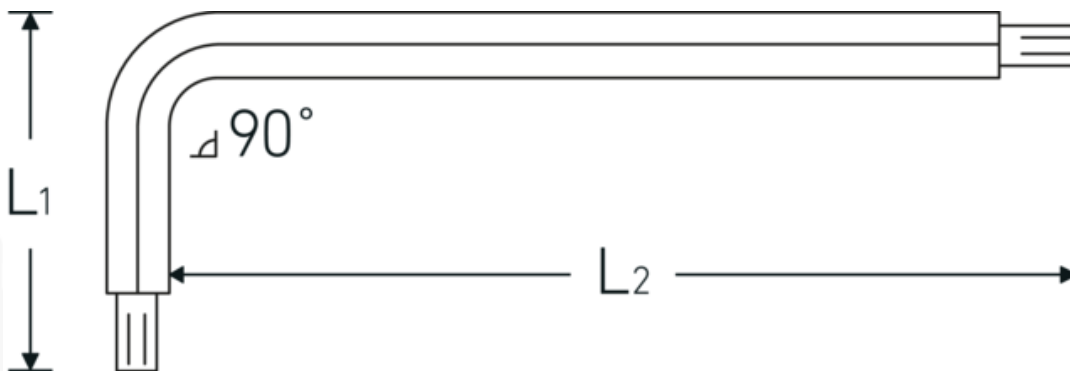

Haakse schroevendraaiers met kogelkop

10767

Artikelnr. **43263025**
GTIN **4018754332786**
Model **10767 2.5 KUGELKOPF-
WINKELSCHRAUBENDREHER
SECHSKANT**

Aanwijzing.

Haakse schroevendraaiers met kogelkop Uitgang zeshoek 2,5mm L.18mm x 112mm

Eigenschappen.

- voor binnenzeskantbouten
- met kogelkop aan de lange kant
- zwenkhoek tot 25° naar iedere kant
- Chroom-Vanadium, gebruineerd

Voordelen.

voor inbusschroeven

Technische tekening.

Technische kenmerken.

Uitvoerprofiel	Zeskant
Uitgaande zeskant (mm)	2,5 mm
L1	18 mm
L2	112 mm

Logistieke gegevens.

Diepte mm (IFS)	113
Breedte mm (IFS)	20
Hoogte mm (IFS)	3
Lengte (verpakt, mm)	113
Breedte (verpakt, mm)	20
Hoogte (verpakt, mm)	3
Volume (verpakt, dm3)	0.00678 dm3
Artikelnr.	43263025
Gewicht (bruto, KG)	0,056
Gewicht PAP (KG)	0,000
Gewicht PVC (KG)	0,004
GTIN	4018754332786
Land van oorsprong AWR	GERMANY
Regio van oorsprong	Nordrhein-Westfalen
WEEE/ElektroG	nicht ear-pflichtig
Douanetarief nr.	82041100
Verpakkingsstandaard	10
Gewicht (g)	5 g