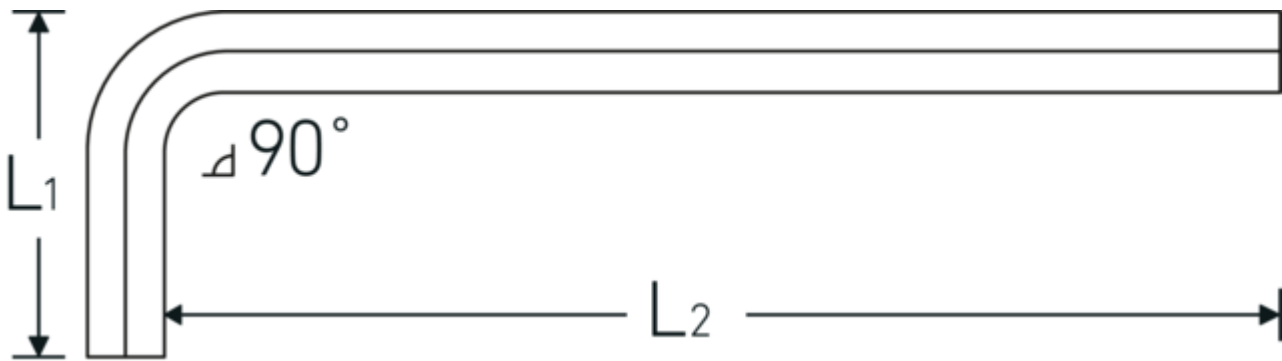

Hi-Lok haakse stiftsleutels

10759a

Artikelnr. **43564004**
GTIN **4018754085101**
Model **10759 A 2 1/16**
WINKELSCHRAUBENDREHER

Aanwijzing.

Hi-Lok Haakse schroevendraaier Uitgang zeshoek 1/16 L.50mm x 100mm

Eigenschappen.

- met zeskante punt voor ratel nr. 415SGH N
- voor het vergrendelen van de borgkogel is de haakse stiftsleutel voorzien van een ronde schacht

Voordelen.

met zeskantspits voor ratel nr. 415SGH N

Technische tekening.

Technische kenmerken.

Uitvoerprofiel	Zeskant
Uitgaande zeskant buiten (inch)	1/16
Gr.	2
L1	50 mm
L2	100 mm

Logistieke gegevens.

Diepte mm (IFS)	113
Breedte mm (IFS)	45
Hoogte mm (IFS)	3
Lengte (verpakt, mm)	120
Breedte (verpakt, mm)	60
Hoogte (verpakt, mm)	6
Volume (verpakt, dm3)	0.0432 dm3
Artikelnr.	43564004
Gewicht (bruto, KG)	0,040
Gewicht PAP (KG)	0,000
Gewicht PVC (KG)	0,003
GTIN	4018754085101
Land van oorsprong AWR	GERMANY
Regio van oorsprong	Nordrhein-Westfalen
WEEE/ElektroG	nicht ear-pflichtig
Douanetarief nr.	82054000
Verpakkingsstandaard	5
Gewicht (g)	8 g