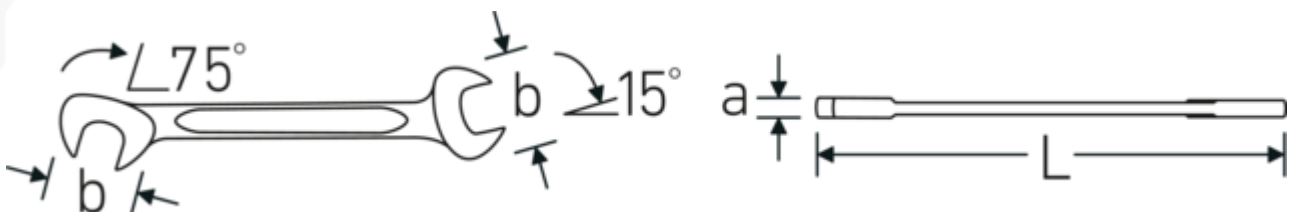

Chiavi piccole a due bocche ELECTRIC

ELECTRIC 12

Nr. art **40061313**
GTIN **4018754018642**
Modello **ELECTRIC 12 13**

Designazione.

Chiave fissa a due bocche piccola ELECTRIC Mis. 13 mm Lar.131mm

Descrizione.

- Chrome-Alloy-Steel, cromate

Tecnologie e caratteristiche.

Profilo a doppia T

Le nostre chiavi combinate e ad anello sono dotate di un ulteriore incavo al centro dell'utensile. Simile al principio di una doppia trave a T, questo sistema offre una straordinaria capacità di serraggio e la massima resistenza, riducendo al contempo il peso.

Offset Shaft Design

Le nostre chiavi sono state appositamente progettate con un rinforzo aggiuntivo nelle zone di carico in cui viene applicata la maggior quantità di forza, ovvero nel punto di collegamento tra la ganaschia e il gambo, per evitare deformazioni.

Disegno tecnico.

Attributi tecnici.

a	3 mm
Larghezza mm (b)	28.3 mm
Lunghezza mm (L)	131 mm
Posizione della bocca	15/75 °
Larghezza tra le piastre 1 [mm]	13 mm
Larghezza tra le piastre 2 [mm]	13 mm

Dati logistici.