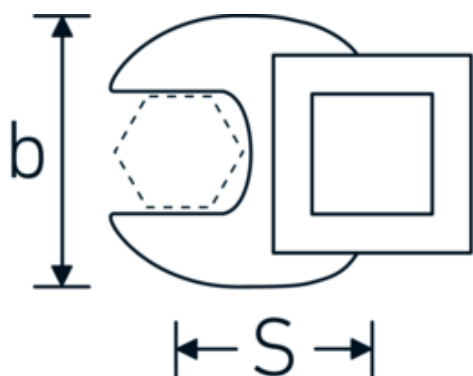

Crowfoot-Schlüssel, zöllig

540a

Art.-Nr. 02500062
GTIN 4018754004775
Modell 540 A 1 7/16

Bezeichnung. 3/8 " Crowfoot-Schlüssel SW 1 7/16" L.56,5mm

Eigenschaften. • Chrome Alloy Steel, verchromt

Technische Zeichnung.

Technische Attribute.

a	8 mm
Antriebsvierkant innen (Zoll)	3/8 "
Breite mm (b)	62 mm
Länge mm (L)	56,5 mm
S	33,1 mm
Schlüsselweite [Zoll]	1 7/16 "

Logistikdaten.

Tiefe mm (IFS)	56
Breite mm (IFS)	61
Höhe mm (IFS)	18
WEEE/ElektroG	nicht ear-pflichtig
Länge (verpackt, mm)	56
Breite (verpackt, mm)	61
Höhe (verpackt, mm)	18