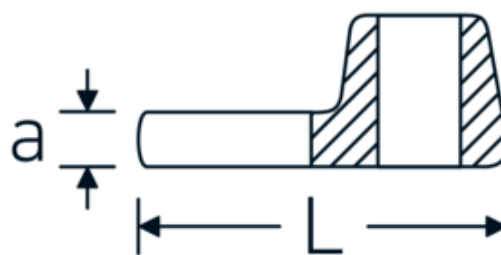

Crowfoot-Schlüssel, zöllig

540a

Art.-Nr. 02500062
GTIN 4018754004775
Modell 540 A 1 7/16

Bezeichnung. 3/8 " Crowfoot-Schlüssel SW 1 7/16" L.56,5mm

Eigenschaften. • Chrome Alloy Steel, verchromt

Technische Zeichnung.

Technische Attribute.

a	8 mm
Antriebsvierkant innen (Zoll)	3/8 "
Breite mm (b)	62 mm
Länge mm (L)	56,5 mm
S	33,1 mm
Schlüsselweite [Zoll]	1 7/16 "

Logistikdaten.

Tiefe mm (IFS)	56
Breite mm (IFS)	61
Höhe mm (IFS)	18
WEEE/ElektroG	nicht ear-pflichtig
Länge (verpackt, mm)	56
Breite (verpackt, mm)	61
Höhe (verpackt, mm)	18