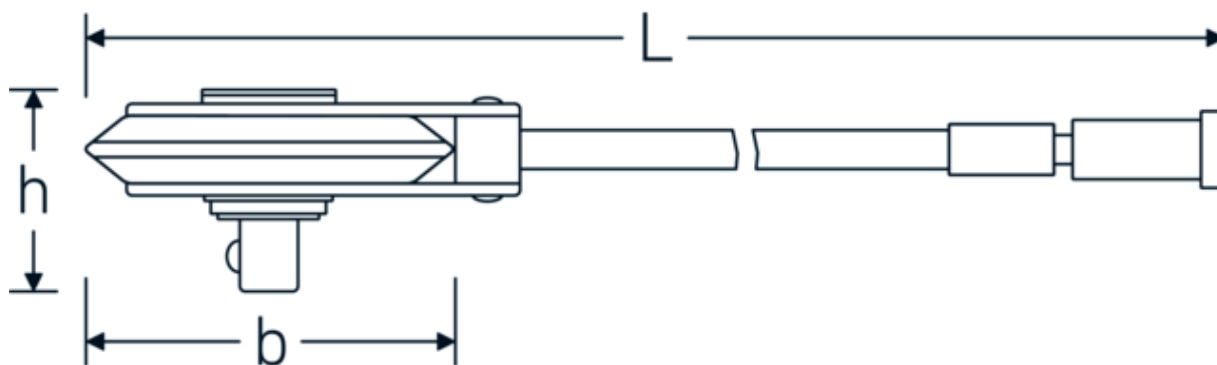

Disco medidor de ángulo de apriete

7380N/7385N

Núm. art. **54010001**
GTIN **4018754136124**
Modelo **7380N**

Designación.

Disco de medición de ángulos No. 7380N Cuadrado interior 1/2" Cuadrado exterior 1/2" Long.416mm

Descripción.

- para apretar tornillos con ángulo definido, con punto de lectura fijo
- lectura segura por cualquier ángulo gracias a 2 escalas dispuestas oblicuamente
- con imán desatornillable para insertar herramientas acoplables con cuadradillo interior de 1/2"
- utilizable con una herramienta de apriete, p.ej. con el service MANOSKOP® núm. 730N
- el apriete angular, posterior a un previo apriete dinamométrico definido, hace necesaria la utilización de una llave dinamométrica con una capacidad suficiente para cubrir el valor total del apriete final
- la elección del disco de apriete angular 1/2" o 3/4" debe hacerse en función del cuadradillo de la llave de apriete

Ventajas.

para el par de apriete del tornillo con control de ángulo de giro, con punto de lectura en reposo

Dibujo técnico.

Atributos técnicos.

Accionamiento cuadrado [pulgadas]	1/2 "
Cuadrado exterior [pulgadas]	1/2 "
Anchura mm (b)	78 mm
Altura mm (h)	43 mm
Longitud mm (L)	416 mm
Núm. de modelo	7380N
División de la escala [E1]	2°

Datos logísticos.

Profundidad mm (IFS)	390
Anchura mm (IFS)	80
Altura mm (IFS)	52
RAEE/Ley eléctrica	nicht ear-pflichtig
Longitud (empaquetada, mm)	390
Anchura (empaquetada, mm)	80
Altura en pulgadas	52
Volumen (envasado, dm3)	1.6224 dm3
Núm. art.	54010001
Peso (bruto, kg)	0,495
Peso PAP (kg)	0,090
Peso PVC (kg)	0,000
GTIN	4018754136124
País de origen AWR	GERMANY
Región de origen	Nordrhein-Westfalen
Arancel de aduanas núm.	82041100
Norma de embalaje	1
Peso	505 g