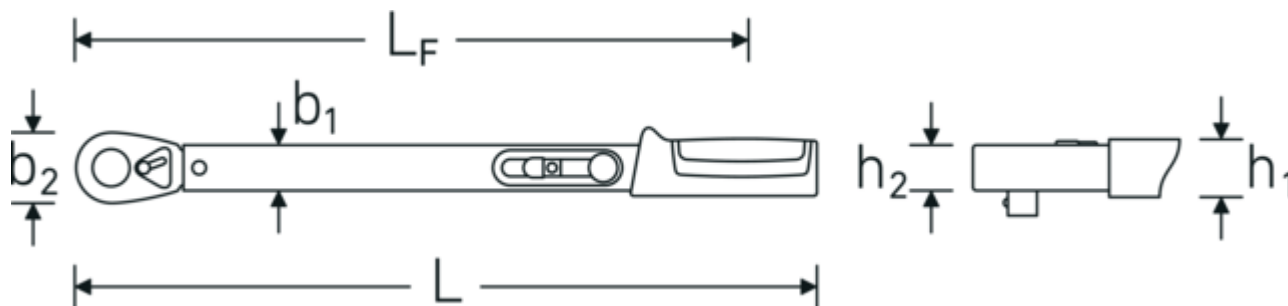

ENKEL.

Snabb justering utifrån utan demontering av momentnyckeln med hjälp av två inställningspunkter för det övre och det undre värdet.

Technologies and features.

Certifikat för fabrikskalibrering (ISO-kalibrering)

Technical Attributes.

Skalindelning ft·lb	10 ft·lb
Skalindelning N·m	10 N·m
Mätområde N·m	60-300 N·m
Mätområde ft·lb	50-220 ft·lb
Utgående fyrkant utsida (tum)	1/2
Antal tänder	36
b1	28 mm
b2	44 mm
DIN	DIN EN ISO 6789-2:2017
Stl.	30
Höjd mm (h1)	23 mm
Höjd mm (h2)	27,5 mm
Längd mm (L)	553 mm
LF	486 mm
MA N·m	60 N·m
Nominellt värde N·m	300 N·m

Logistics data.

Djup mm (IFS)	555
Bredd mm (IFS)	46
Höjd mm (IFS)	30
WEEE/ElektroG	nicht ear-pflichtig
Längd (packad, mm)	580
Bredd (packad, mm)	46
Höjd (packad, mm)	45
Volym (förpackad, dm ³)	1.2006 dm ³
Art. no.	50204030
Vikt (brutto, kg)	1,810
Vikt PAP (kg)	0,000
Vikt PVC (kg)	0,114
GTIN	4018754268948
Ursprungsland AWR	GERMANY
Ursprungsregion	Nordrhein-Westfalen
Tulltaxa nr.	82041100
Förpackningsstandard	1
Vikt (g)	1646 g