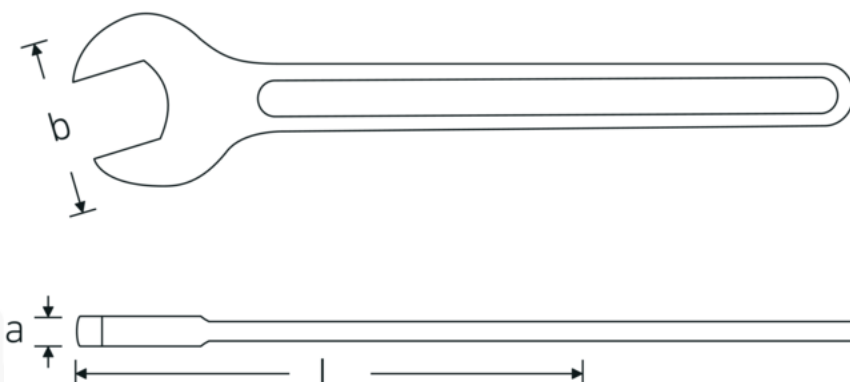

Jednostronne klucze płaskie

4004

Art. nr **40040950**
GTIN **4018754018468**
Modelka **4004 95**

Oznaczenie.

klucz płaski jednostronny Rozmiar 95mm Dł.847mm

Właściwości.

- DIN 894 do 85 mm
- stal specjalna, stalowo szary

Zalety.

DIN 894 do 85 mm

Rysunek techniczny.

Atrybuty techniczne.

a 25 mm
Szerokość mm (b) 195 mm

Dane logistyczne.

Głębokość mm (IFS) 847
Szerokość mm (IFS) 194

DIN	DIN 894	Wysokość mm (IFS)	27
Długość mm (L)	847 mm	Długość (w opakowaniu, mm)	875
Szerokość w poprzek mieszkań 1 [mm]	95 mm	Szerokość (w opakowaniu, mm)	195
		Wysokość (w opakowaniu, mm)	28
		Objętość (w opakowaniu, dm ³)	4.7775 dm ³
		Art. nr	40040950
		Waga (brutto, kg)	6,095
		Waga PAP (kg)	0,000
		Waga PVC (kg)	0,000
		GTIN	4018754018468
		Kraj pochodzenia AWR	GERMANY
		Region pochodzenia	Nordrhein-Westfalen
		WEEE/ElektroG	nicht ear-pflichtig
		Nr taryfy celnej	82041100
		Standard pakowania	1
		Waga (g)	5943 g

Variants.

Art. nr	Nr modelu (ERP)	Oznaczenie	GTIN
40040240	4004 24	klucz płaski jednostronny Rozmiar 24mm Dł.215mm	4018754018307
40040270	4004 27	klucz płaski jednostronny Rozmiar 27mm Dł.238mm	4018754018314
40040300	4004 30	klucz płaski jednostronny Rozmiar 30mm Dł.261mm	4018754018321
40040320	4004 32	klucz płaski jednostronny Rozmiar 32mm Dł.273mm	4018754018338
40040360	4004 36	klucz płaski jednostronny Rozmiar 36mm Dł.300mm	4018754018345
40040410	4004 41	klucz płaski jednostronny Rozmiar 41mm Dł.335mm	4018754018352
40040460	4004 46	klucz płaski jednostronny Rozmiar 46mm Dł.369mm	4018754018369
40040500	4004 50	klucz płaski jednostronny Rozmiar 50mm Dł.412mm	4018754018376
40040550	4004 55	klucz płaski jednostronny Rozmiar 55mm Dł.457mm	4018754018383
40040600	4004 60	klucz płaski jednostronny Rozmiar 60mm Dł.492mm	4018754018390