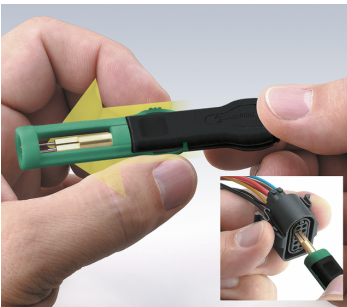

Utensili per l'estrazione dei cavi KABELEX®

1556

Nr. art **74620006**
GTIN **4018754130559**
Modello **1556N**
 ENTRIEGELUNGSWERKZEUG
 KABELEX

Designazione.

Utensili per l'estrazione dei cavi KABELEX® Modello 1556 Dimensione contatto piatto-D.1,6mm

Descrizione.

- per connettori piatti, contatti Micro-Timer II, III, ad es. in Mercedes-Benz, Opel/Vauxhall, Porsche, PSA, Renault, Saab, Seat, Skoda, VW/Audi

Caratteristiche del prodotto.

Personalizzazione.

L'assortimento STAHLWILLE KABELEX. Più di 30 utensili diversi per liberare in modo rapido e affidabile i collegamenti dei cavi dai cablaggi, senza "rovinarli". Ciò consente di risparmiare tempo e denaro. Singolarmente, combinati a piacere o disponibili come kit speciale per tipi di veicoli specifici.

Specialisti.

Efficienza sul posto di lavoro - quando è importante essere competitivi, rimuovere i cavi sui veicoli in modo sicuro e veloce vi dà questo vantaggio. Ecco perché STAHLWILLE offre oltre 30 diversi utensili per lo smontaggio dei cavi per auto. Le lame sottili ma altamente resistenti sono realizzate in acciaio legato al cromo e in acciaio speciale per molle.