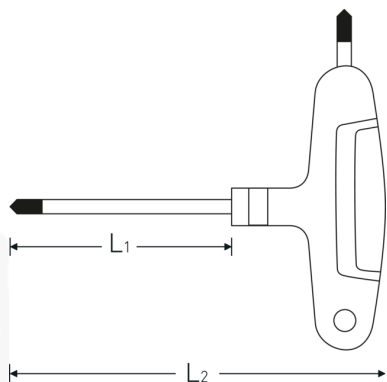

## Wkrętak TORX®

10769

Art. nr 43293027  
GTIN 4018754319497  
Modelka 10769 T27

### Oznaczenie.

Wkrętak TORX T27 Dł.110mm

### Właściwości.

- z 3-częściową klamką krzyżową
- do wkrętów wewnętrznych TORX®
- chromowo-wanadowy, chromowany matowo
- czarna końcówka

## Atrybuty techniczne.

Profil wyjściowy	TORX®
Rozmiar profilu wyjściowego	T27
L1	110 mm
L2	135 mm