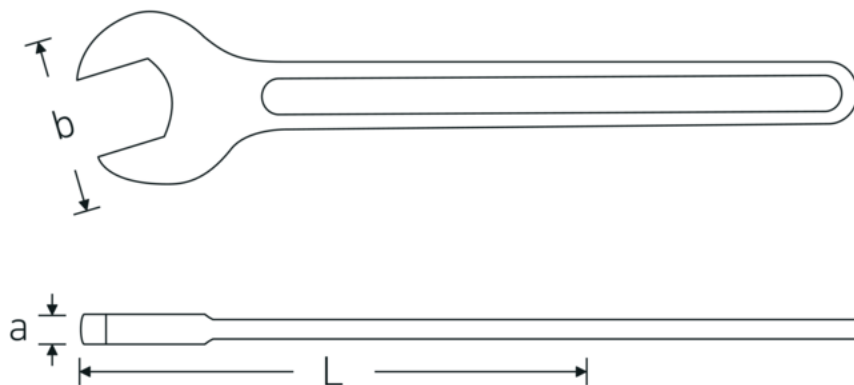

## Einmaulschlüssel, metrisch

**4004**

Art.-Nr. **40040750**  
GTIN **4018754018420**  
Modell **4004 75**

**Bezeichnung.** Einmaulschlüssel SW 75mm L.608mm

**Eigenschaften.**

- Spezialstahl, stahlgrau
- DIN 894 bis 85 mm

### Technische Zeichnung.

### Technische Attribute.

a	21 mm
Breite mm (b)	152 mm
DIN	DIN 894
Länge mm (L)	608 mm
Legierung	Spezialstahl
Oberfläche	stahlgrau
Schlüsselweite 1 [mm]	75 mm

### Logistikdaten.

Tiefe mm (IFS)	606
Breite mm (IFS)	151
Höhe mm (IFS)	22
WEEE/ElektroG	nicht ear-pflichtig
Länge (verpackt, mm)	606
Breite (verpackt, mm)	151
Höhe (verpackt, mm)	22

<b>Volumen (verpackt, dm3)</b>	2.013132 dm3
<b>Art.-Nr.</b>	40040750
<b>Gewicht (brutto, kg)</b>	2,758
<b>Gewicht PAP (kg)</b>	0,000
<b>Gewicht PVC (kg)</b>	0,000
<b>GTIN</b>	4018754018420
<b>Ursprungsland AWR</b>	GERMANY
<b>Ursprungsregion</b>	Nordrhein-Westfalen
<b>Zolltarifnr.</b>	82041100
<b>Packnorm</b>	1
<b>Gewicht (g)</b>	2758 g