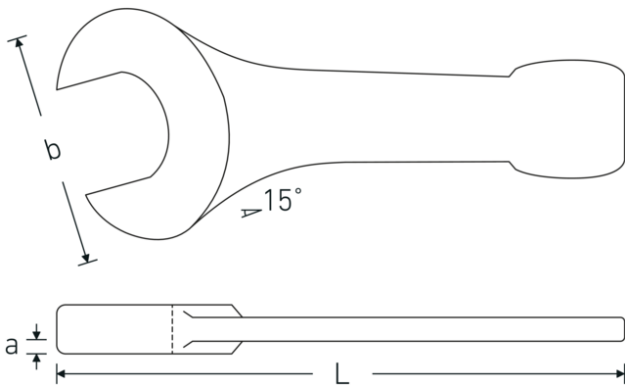

## Schlagmaulschlüssel

**4204**

Art.-Nr. **42040055**  
GTIN **4018754023721**  
Modell **4204 55**

**Bezeichnung.** Schlagmaulschlüssel SW 55mm L.300mm

**Eigenschaften.**

- Spezialstahl, stahlgrau
- DIN 133

### Technische Zeichnung.

### Technische Attribute.

a	23 mm
Breite mm (b)	116 mm
DIN	DIN 133
Länge mm (L)	300 mm
Legierung	Spezialstahl
Oberfläche	stahlgrau
Schlüsselweite 1 [mm]	55 mm

### Logistikdaten.

Tiefe mm (IFS)	298
Breite mm (IFS)	116
Höhe mm (IFS)	26
WEEE/ElektroG	nicht ear-pflichtig
Länge (verpackt, mm)	298
Breite (verpackt, mm)	116
Höhe (verpackt, mm)	26

<b>Volumen (verpackt, dm3)</b>	0.898768 dm3
<b>Art.-Nr.</b>	42040055
<b>Gewicht (brutto, kg)</b>	2,057
<b>Gewicht PAP (kg)</b>	0,000
<b>Gewicht PVC (kg)</b>	0,000
<b>GTIN</b>	4018754023721
<b>Ursprungsland AWR</b>	GERMANY
<b>Ursprungsregion</b>	Nordrhein-Westfalen
<b>Zolltarifnr.</b>	82041100
<b>Packnorm</b>	1
<b>Gewicht (g)</b>	2057 g