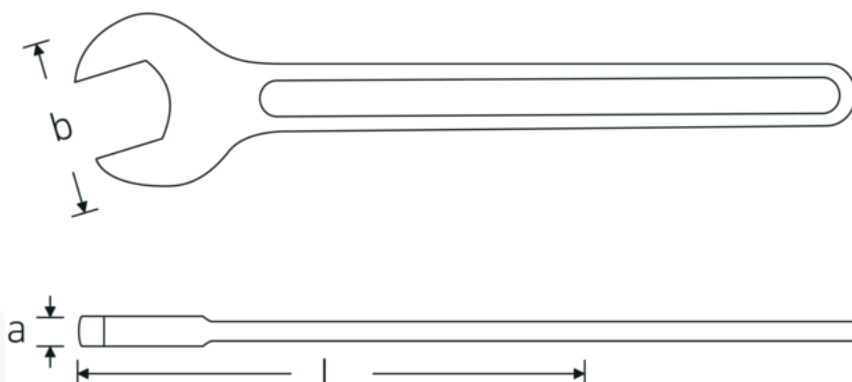

Jednostronne klucze płaskie

4004

Art. nr **40040500**
GTIN **4018754018376**
Modelka **4004 50**

Oznaczenie. klucz płaski jednostronny Rozmiar 50mm Dł.412mm

Właściwości.

- DIN 894 do 85 mm
- stal specjalna, stalowo szary

Zalety.

DIN 894 do 85 mm

Rysunek techniczny.

Atrybuty techniczne.

a 17 mm
Szerokość mm (b) 102 mm

Dane logistyczne.

Głębokość mm (IFS) 413
Szerokość mm (IFS) 103

DIN	DIN 894	Wysokość mm (IFS)	17
Długość mm (L)	412 mm	Długość (w opakowaniu, mm)	413
Szerokość w poprzek mieszkań 1 [mm]	50 mm	Szerokość (w opakowaniu, mm)	103
		Wysokość (w opakowaniu, mm)	17
		Objętość (w opakowaniu, dm ³)	0.723163 dm ³
		Art. nr	40040500
		Waga (brutto, kg)	1,003
		Waga PAP (kg)	0,000
		Waga PVC (kg)	0,000
		GTIN	4018754018376
		Kraj pochodzenia AWR	GERMANY
		Region pochodzenia	Nordrhein-Westfalen
		WEEE/ElektroG	nicht ear-pflichtig
		Nr taryfy celnej	82041100
		Standard pakowania	1
		Waga (g)	1003 g

Variants.

Art. nr	Nr modelu (ERP)	Oznaczenie	GTIN
40040240	4004 24	klucz płaski jednostronny Rozmiar 24mm Dł.215mm	4018754018307
40040270	4004 27	klucz płaski jednostronny Rozmiar 27mm Dł.238mm	4018754018314
40040300	4004 30	klucz płaski jednostronny Rozmiar 30mm Dł.261mm	4018754018321
40040320	4004 32	klucz płaski jednostronny Rozmiar 32mm Dł.273mm	4018754018338
40040360	4004 36	klucz płaski jednostronny Rozmiar 36mm Dł.300mm	4018754018345
40040410	4004 41	klucz płaski jednostronny Rozmiar 41mm Dł.335mm	4018754018352
40040460	4004 46	klucz płaski jednostronny Rozmiar 46mm Dł.369mm	4018754018369
40040500	4004 50	klucz płaski jednostronny Rozmiar 50mm Dł.412mm	4018754018376
40040550	4004 55	klucz płaski jednostronny Rozmiar 55mm Dł.457mm	4018754018383
40040600	4004 60	klucz płaski jednostronny Rozmiar 60mm Dł.492mm	4018754018390