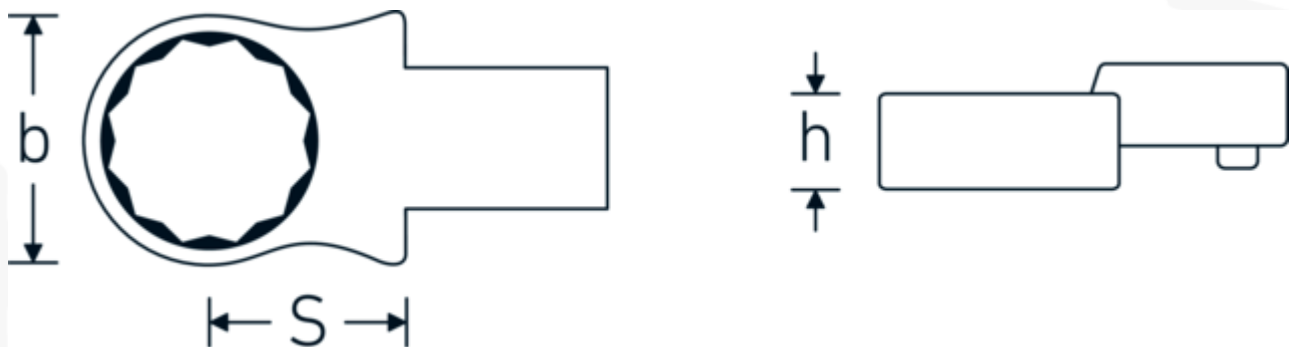

Insteekringsleutel

732/10

Artikelnr. 58221013
GTIN 4018754034109
Model 732/10 13

Aanwijzing.

Insteekringsleutel Maat 13mm Wkz.Aufn.9 x 12

Eigenschappen.

- Voor momentsleutels met vierkante mof
- Vastgezet door penvergrendeling
- Verchroomd over nikkel, duurzaam en spaanbestendig
- Drop gesmeed, gehard en gekoeld in een oliebad
- Extreem veerkrachtig, uitzonderlijk duurzaam

Voordelen.

Voor momentsleutels met vierkantopname

Technische tekening.

Technische kenmerken.

Breedte mm (b)	21.5 mm
Afmeting gereedschapshouder [vierkant inwendig]	9 x 12 mm
Hoogte mm (h)	11 mm
S	17,5 mm
Sleutelplaatdikte [mm]	13 mm

Logistieke gegevens.

Diepte mm (IFS)	45
Breedte mm (IFS)	22
Hoogte mm (IFS)	15
WEEE/ElektroG	nicht ear-pflichtig
Lengte (verpakt, mm)	51
Breedte (verpakt, mm)	25
Hoogte (verpakt, mm)	16
Volume (verpakt, dm3)	0.0204 dm3
Artikelnr.	58221013
Gewicht (bruto, KG)	0,050
Gewicht PAP (KG)	0,000
Gewicht PVC (KG)	0,002
GTIN	4018754034109
Land van oorsprong AWR	GERMANY
Regio van oorsprong	Nordrhein-Westfalen
Douanetarief nr.	82041100
Verpakkingsstandaard	1
Gewicht (g)	55 g