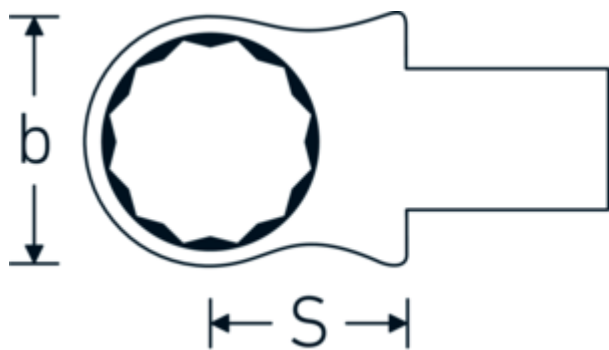

Ring-indstiksværktøj

732/10

Art. nr. 58221022
GTIN 4018754034185
Model 732/10 22

Betegnelse.

Ring-indstiksværktøj Str. 22mm Værktøjshold. 9 x 12

Fordele.

Til momentnøgler med firkantet indstik

Teknisk tegning.

Tekniske egenskaber.

| | |
|---|-----------|
| Bredde mm. (b) | 34.5 mm |
| Værktøjsholderens størrelse [indvendig firkant] | 9 x 12 mm |
| Højde mm. (h) | 15 mm |
| S | 17,5 mm |

Logistiske data.

| | |
|----------------------|---------------------|
| Dybde mm. (IFS) | 51 |
| Bredde mm. (IFS) | 35 |
| Højde mm. (IFS) | 15 |
| WEEE/ElektroG | nicht ear-pflichtig |
| Længde (pakket, mm.) | 57 |

| | | | |
|-----------------------------|-------|-------------------------------|---------------------|
| Nøglestørrelse [mm.] | 22 mm | Bredde (pakket, mm.) | 38 |
| | | Højde (pakket, mm.) | 16 |
| | | Volym (förpackad, dm3) | 0.034656 dm3 |
| | | Art. nr. | 58221022 |
| | | Vægt (brutto, kg) | 0,077 |
| | | Vægt PAP (kg) | 0,000 |
| | | Vægt PVC (kg) | 0,002 |
| | | GTIN | 4018754034185 |
| | | Oprindelsesland AWR | GERMANY |
| | | Oprindelsesregion | Nordrhein-Westfalen |
| | | Toldtarif nr. | 82041100 |
| | | Pakkestandard | 1 |
| | | Vægt (g) | 74 g |