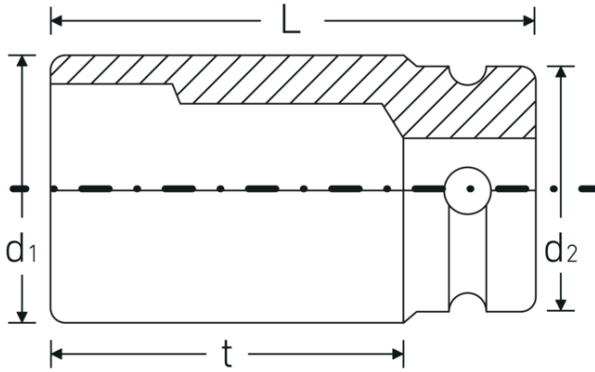

IMPACT-doppen 3/4"

55IMP

Artikelnr. 25010024
GTIN 4018754015665
Model 55 IMP 24

Aanwijzing. IMPACT-dop 3/4 " 24mm L.50mm

Eigenschappen.

- zeskant
- 3/4" aansluiting
- Chrome Alloy Steel, gebruineerd
- DIN 3129 / ISO 1711-2

Geoptimaliseerde functionaliteit.

Alle IMPACT-doppen hebben een doorlopend boorgat voor de verbindingstift en een diepe groef voor de rubberen veiligheidsring. De verbindingstift wordt bij gebruik niet belast.

Technische tekening.

Technische kenmerken.

Uitvoerprofiel	zeskant
Aandrijving vierkant binnen (inch)	3/4 "
d1	39,5 mm
d2	44 mm
DIN	DIN 3129 / ISO 1711-2
Lengte mm (L)	50 mm
Sleutelplaatdikte [mm]	24 mm
t	24,5 mm

Logistieke gegevens.

Diepte mm (IFS)	50
Breedte mm (IFS)	45
Hoogte mm (IFS)	45
WEEE/ElektroG	nicht ear-pflichtig
Lengte (verpakt, mm)	226
Breedte (verpakt, mm)	46
Hoogte (verpakt, mm)	51
Volume (verpakt, dm3)	0.530196 dm3
Artikelnr.	25010024
Gewicht (bruto, KG)	1,910
Gewicht PAP (KG)	0,000
Gewicht PVC (KG)	0,008
GTIN	4018754015665
Land van oorsprong AWR	GERMANY
Regio van oorsprong	Nordrhein-Westfalen
Douanetarief nr.	82042000
Verpakkingsstandaard	5
Gewicht (g)	382 g