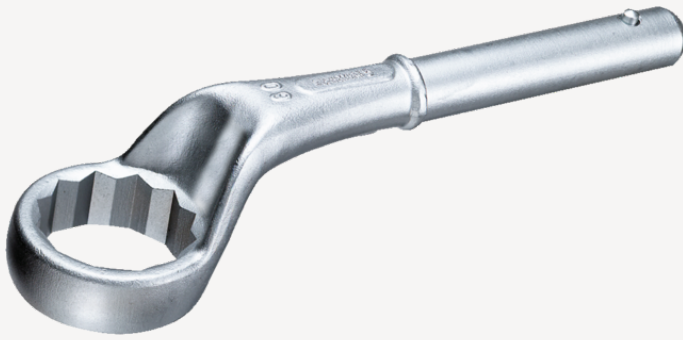

Opsteekringsleutel

5

Artikelnr. **42020041**
GTIN **4018754023486**
Model **5 41**

Aanwijzing.

Opsteekringsleutel Maat 41 mm L.265mm

Eigenschappen.

- zonder pijpgreep
- Chrome-Alloy-Steel, verchromd

Technische tekening.

Technische kenmerken.

a	22 mm
Breedte mm (b)	62 mm
voor model	2
Hoogte mm (h)	39,5 mm
L1	265 mm
L2	750 mm
Flatbreedte 1 [mm]	41 mm

Logistieke gegevens.

Diepte mm (IFS)	268
Breedte mm (IFS)	62
Hoogte mm (IFS)	57
Lengte (verpakt, mm)	268
Breedte (verpakt, mm)	62
Hoogte (verpakt, mm)	57
Volume (verpakt, dm3)	0.947112 dm3
Artikelnr.	42020041