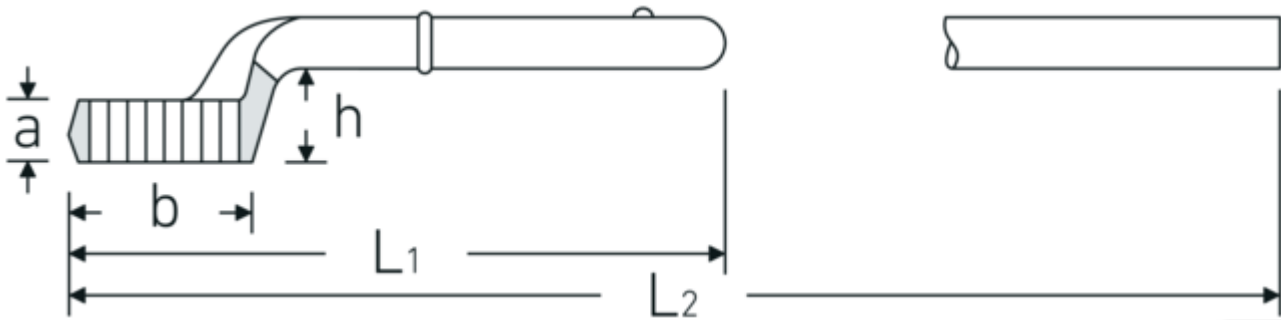

Opsteekringsleutel

5

Artikelnr. **42020041**
GTIN **4018754023486**
Model **5 41**

Aanwijzing.

Opsteekringsleutel Maat 41 mm L.265mm

Eigenschappen.

- zonder pijpgreep
- Chrome-Alloy-Steel, verchromd

Technische tekening.

Technische kenmerken.

a	22 mm
Breedte mm (b)	62 mm
voor model	2
Hoogte mm (h)	39,5 mm
L1	265 mm
L2	750 mm
Flatbreedte 1 [mm]	41 mm

Logistieke gegevens.

Diepte mm (IFS)	268
Breedte mm (IFS)	62
Hoogte mm (IFS)	57
Lengte (verpakt, mm)	268
Breedte (verpakt, mm)	62
Hoogte (verpakt, mm)	57
Volume (verpakt, dm3)	0.947112 dm3
Artikelnr.	42020041