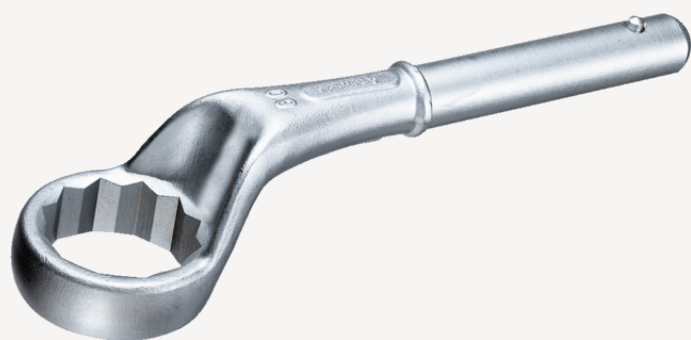

Clé à frapper à oeil

5

Réf. n° 42020046
GTIN 4018754023509
Modèle 5 46

Désignation.

Clé à frapper à oeil Taille 46mm Lg.280mm

Caractéristiques.

- sans poignées
- Chrome-Alloy-Steel, chromées

Dessin technique.

Attributs techniques.

a	23 mm
Largeur mm (b) pour modèle	69 mm 3
Hauteur mm (h)	40 mm
L1	280 mm
L2	910 mm
Ouverture 1 [mm]	46 mm

Données logistiques.

Profondeur mm (IFS)	282
Largeur	68
Hauteur mm (IFS)	59
Longueur (emballé, mm)	282
Largeur (emballé, mm)	68
Hauteur (emballé, mm)	59
Volume (emballé, dm3)	1.131384 dm3
Réf. n°	42020046