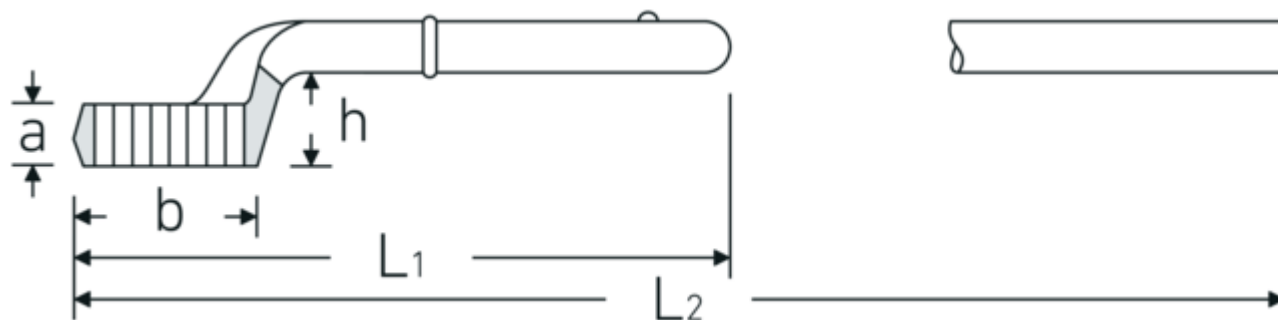

Clé à frapper à oeil

5

Réf. n° 42020046
GTIN 4018754023509
Modèle 5 46

Désignation.

Clé à frapper à oeil Taille 46mm Lg.280mm

Caractéristiques.

- sans poignées
- Chrome-Alloy-Steel, chromées

Dessin technique.

Attributs techniques.

a	23 mm
Largeur mm (b) pour modèle	69 mm 3
Hauteur mm (h)	40 mm
L1	280 mm
L2	910 mm
Ouverture 1 [mm]	46 mm

Données logistiques.

Profondeur mm (IFS)	282
Largeur	68
Hauteur mm (IFS)	59
Longueur (emballé, mm)	282
Largeur (emballé, mm)	68
Hauteur (emballé, mm)	59
Volume (emballé, dm3)	1.131384 dm3
Réf. n°	42020046