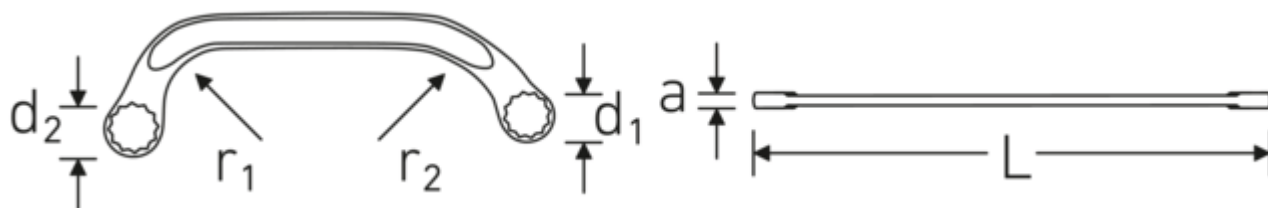

Chiavi poligonali doppie speciali STARTER

STARTER 27

Nr. art **41091113**
GTIN **4018754022045**
Modello **STARTER 27 11 x 13**

Designazione. Chiave poligonale doppia STARTER Mis. 11 x 13 mm Lar.150mm

Descrizione. • ISO 3318
 • Chrome-Alloy-Steel, cromate

Vantaggi.

ISO 3318

Tecnologie e caratteristiche.

Anti-Slip-Drive

Lo speciale profilo AS-Drive consente un'elevata trasmissione di forza sulle parti piatte di viti e bulloni senza danneggiarli. In questo modo si evita anche di spanare la testa della vite.

Anelli a pareti sottili

Il diametro sottile delle pareti dei nostri anelli facilita il lavoro in spazi ristretti. I lati degli anelli sono più alti dei dadi standard per evitare inceppamenti.

Disegno tecnico.

Attributi tecnici.

a	6,5 mm
Profilo di uscita	Doppio esagonale AS-drive
d1	16,5 mm
d2	19,5 mm
Lunghezza mm (L)	150 mm
r1	35 mm
r2	60 mm
Larghezza tra le piastre 1 [mm]	11 mm
Larghezza tra le piastre 2 [mm]	13 mm