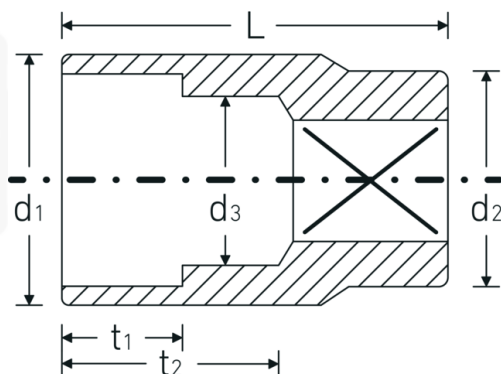

Steckschlüsseinsätze 3/8", zöllig

45a

Art.-Nr. 02410024

GTIN 4018754004225

Modell 45 A 3/8

Bezeichnung.

3/8 " Steckschlüsseinsatz SW 3/8" L.27mm

Eigenschaften.

- Doppelsechskant mit AS-Drive-Profil
- 3/8" Innenvierkant-Antrieb
- HPQ® Hochleistungsstahl, verchromt
- ASME B 107.1 / Fed. Spec. GGG-W-641 / SAE AS 954-E (Prüfwerte)

Technologien und Leistungsmerkmale.

Technische Zeichnung.

Technische Attribute.

Abtriebsprofil	Doppelsechskant AS-Drive
Antriebsvierkant innen (Zoll)	3/8 "
d1	13,7 mm
d2	16,5 mm
d3	8,4 mm
Länge mm (L)	27 mm
Schlüsselweite [Zoll]	3/8 "
t1	8,5 mm
t2	15,5 mm

Logistikdaten.

Tiefe mm (IFS)	23
Breite mm (IFS)	17
Höhe mm (IFS)	17
WEEE/ElektroG	nicht ear-pflichtig
Länge (verpackt, mm)	86
Breite (verpackt, mm)	35
Höhe (verpackt, mm)	24
Volumen (verpackt, dm3)	0.07224 dm3
Art.-Nr.	02410024
Gewicht (brutto, kg)	0,205
Gewicht PAP (kg)	0,000
Gewicht PVC (kg)	0,003
GTIN	4018754004225
Ursprungsland AWR	GERMANY
Ursprungsregion	Nordrhein-Westfalen
Zolltarifnr.	82042000
Packnorm	10
Gewicht (g)	20 g