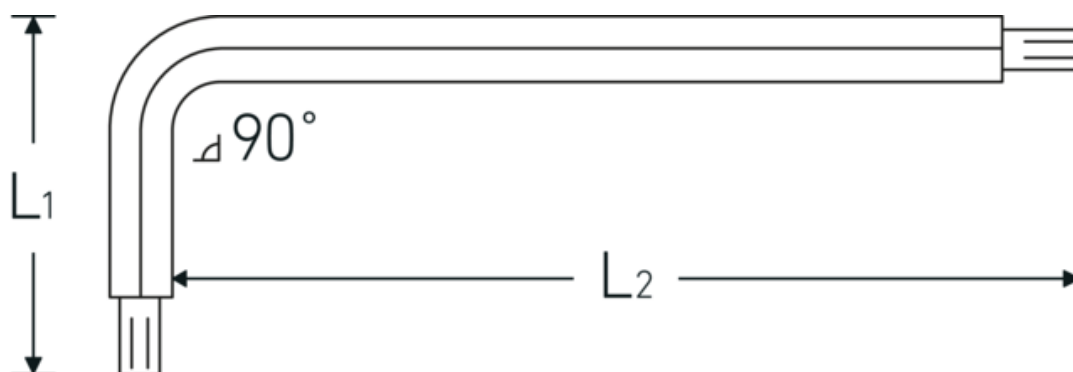

## TORX® Kugelkopf- Winkelschraubendreher

10771

Art.-Nr. 43273025  
GTIN 4018754332700  
Modell 10771 T25 KUGELKOPF-  
WINKELSCHRAUBENDREHER  
TORX

### Bezeichnung.

TORX® Kugelkopf-Winkelschraubendreher L.33mm x 163mm

### Eigenschaften.

- lange Ausführung
- für Innen-TORX® Schrauben
- Kugelkopf am langen Schaftende
- Schwenkwinkel bis 25° zu jeder Seite
- Chrome Alloy Steel, vernickelt

### Technische Attribute.

Abtriebsprofil	TORX®
Größe Abtriebsprofil	T25
L1	33 mm
L2	163 mm