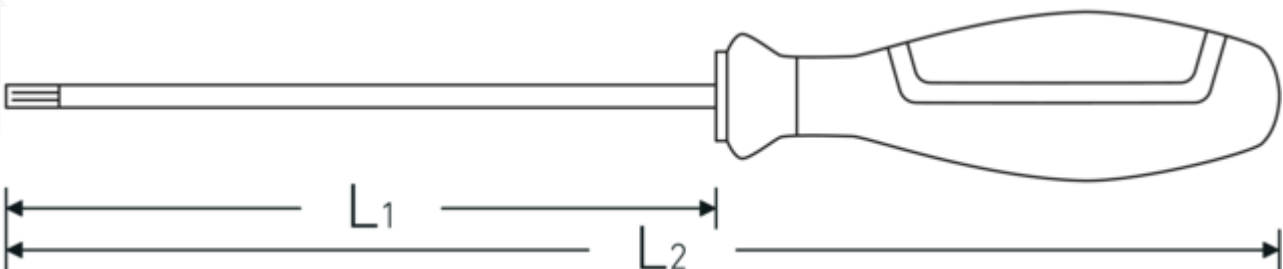

## Technical Attributes.

<b>Drive profile</b>	TORX®
<b>Size of output profile</b>	T8
<b>L1</b>	60 mm
<b>L2</b>	145 mm